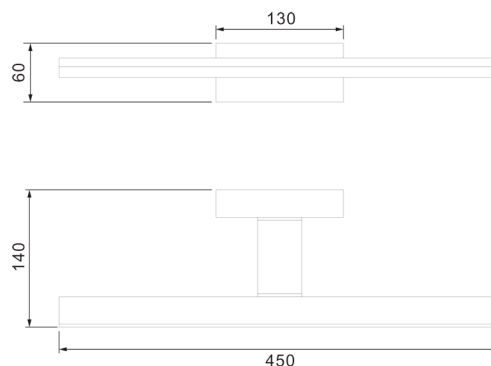

Colección: MORNE

Familia: MORNE

Referencia: 7482

Fecha: 10/11/2020

DATOS PRINCIPALES		TAMAÑOS	
Categoría:	TEK	Altura (h):	14 cm
Tipología:	Apliques de Pared	Diámetro (ø):	
Descripción:	Aplique LED 12W 4000K IP44	Anchura (l):	45 cm
Acabado:	Negro	Profundidad (w):	6 cm
Material:	Aluminio/PC		
EAN:	8435153274824		

APLICACIONES			
Dimable:	NO	Tipo interruptor:	
Dimer Incluido:	Valor no existente, consulte las opciones válidas.	Altura ajustable:	NO

LED		DRIVER	
Lumens:	1080 lm	Driver ref.:	
CCT:	4000K	Marca driver:	BAOLL
Wattios LED:	12	Modelo driver:	
LED (horas):	30.000	Driver output:	70-150V 140mA
Reemplazable:	NO	Certificado driver:	BV
Marca/Tipo LED:	2835 0.2W		
On/Off:	30.000		

LOGÍSTICA

Nº bultos por artículo:	1	Master carton ctd:	10 uds.	INDIV.	MASTER
	Caja 1	Master carton CBM:	0,055 m ³	Peso bruto:	0,60 kg 6,90 kg
CBM caja ind:	0,004 m ³	Master carton:	16.5 * 69 * 48 cm	Peso neto:	0,44 kg 4,40 kg
Caja alto (h):	6.5 cm	Caja interior ctd:			
Caja ancho (l):	46 cm				
Caja profundo (w):	14.5 cm				