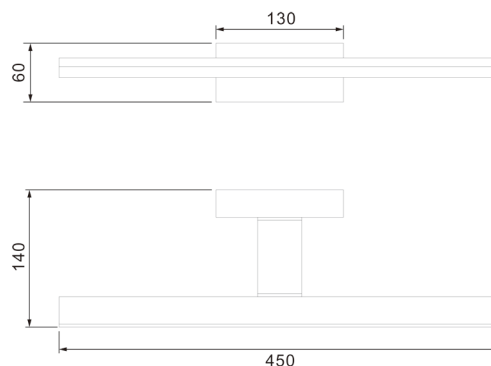

Colección: MORNE

Familia: MORNE

Referencia: 6763

Fecha: 10/11/2020

DATOS PRINCIPALES		TAMAÑOS	
Categoría:	TEK	Altura (h):	14 cm
Tipología:	Aplicques de Pared	Diámetro (ø):	
Descripción:	Aplicque LED 12W 4000K IP44	Anchura (l):	45 cm
Acabado:	Blanco	Profundidad (w):	6 cm
Material:	Aluminio/PC		
EAN:	8435153267635		

APLICACIONES			
Dimable:	NO	Tipo interruptor:	
Dimer Incluido:	Valor no existente, consulte las opciones válidas.	Altura ajustable:	NO

LED		DRIVER	
Lumens:	1080 lm	Driver ref.:	
CCT:	4000K	Marca driver:	BAOLL
Wattios LED:	12	Modelo driver:	
LED (horas):	30.000	Driver output:	70-150V 140mA
Reemplazable:	NO	Certificado driver:	BV
Marca/Tipo LED:	2835 0.2W		
On/Off:	30.000		

LOGÍSTICA

Nº bultos por artículo:	1	Master carton ctd:	10 uds.	INDIV.	MASTER
	Caja 1	Master carton CBM:	0,055 m ³	Peso bruto:	0,60 kg
CBM caja ind:	0,004 m ³	Master carton:	16.5 * 69 * 48 cm	Peso neto:	0,44 kg
Caja alto (h):	6.5 cm	Caja interior ctd:			
Caja ancho (l):	46 cm				
Caja profundo (w):	14.5 cm				