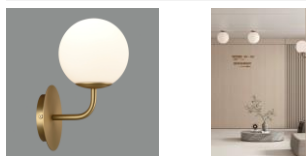

Parma

A39461800

LED E27 1x15W

IMÁGENES / IMAGES / IMAGES

TIPO	TYPE	TYPE
Aplicue	Wall Lamp	Applique
ACABADO	FINISH	FINITION
Opal/Oro Viejo Mate	Opal/ Matt Antique Gold	Opal/Or antique Mat Mat
MATERIAL	MATERIAL	MATIÈRE
Aluminio/Vidrio/Acero	Aluminium/Glass/Steel	Aluminium/Verre/Acier
DETALLES	DETAILS	DÉTAILS
(E27 max. Ø45 mm)	(E27 max. Ø45 mm)	(E27 max. Ø45 mm)