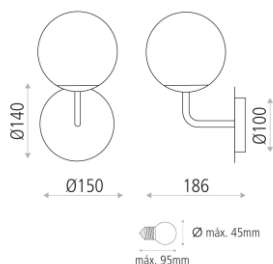

Parma

A39461800

LED E27 1x15W

IMÁGENES / IMAGES / IMAGES

TIPO	TYPE	TYPE
Aplicue	Wall Lamp	Applique
ACABADO	FINISH	FINITION
Opal/Oro Viejo Mate	Opal/ Matt Antique Gold	Opal/Or antique Mat Mat
MATERIAL	MATERIAL	MATIÈRE
Aluminio/Vidrio/Acero	Aluminium/Glass/Steel	Aluminium/Verre/Acier
DETALLES	DETAILS	DÉTAILS
(E27 max. Ø45 mm)	(E27 max. Ø45 mm)	(E27 max. Ø45 mm)

MEDIDAS / MEASURES

	Length (mm)	Width (mm)	Height (mm)	KG	Gross (Kg)	Net (Kg)
Box 1	325	215	230	Weight 1	1,25	1,03
Box 2	0	0	0	Weight 2	0,00	0,00