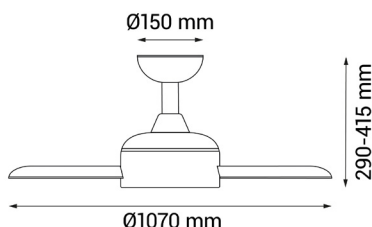

EAN: **8426107059888**

Más información:

[sulion.es/ean/8426107059888](http://sulion.es/ean/8426107059888)

**Velocidades:6**

**Consumo (W/h) :3 / 4 / 5 / 7 / 8 / 10**

**RPM: 80 / 110 / 140 / 160 / 180 / 200**

**Flujo de aire (m3/h): 2760 / 4320 / 5100 / 6300 / 7080 / 7920**

**Flujo de aire (m3/min): 46 / 72 / 85 / 105 / 118 / 132**

**Nivel de ruido (dB): 37 / 38 / 39 / 40 / 41 / 42**

Color	Blanco
Color de palas	Madera clara
Nº Palas	3
Acabado	Mate
Material	Metal
Material palas	Madera
Tipo de Motor	DC
Garantía motor	8 años
Mando	Sí
Inclinación de techo máx.	15°
IP	44
Temperatura de trabajo	-20°/50°
Clase	Clase I
Voltaje	AC 220-240 V
Frecuencia	50-60 Hz
Dimensiones packaging	590x330x210mm
Peso neto (kg)	4,5