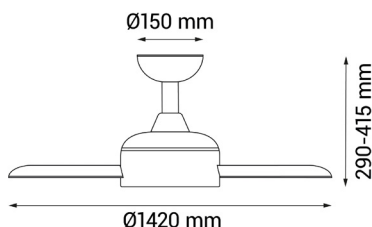

EAN: **8426107059925**

Más información:

sulion.es/ean/8426107059925

Velocidades:6

Consumo (W/h) :4 / 7 / 11 / 16 / 24 / 33

RPM: 80 / 110 / 140 / 160 / 180 / 200

Flujo de aire (m3/h): 4620 / 6000 / 7920 / 9300 / 10740 / 12600

Flujo de aire (m3/min): 77 / 100 / 132 / 155 / 179 / 210

Nivel de ruido (dB): 22 / 27 / 29 / 35 / 40 / 45

Color	Negro
Color de palas	Madera
Nº Palas	3
Acabado	Mate
Material	Metal
Material palas	Madera
Tipo de Motor	DC
Garantía motor	8 años
Mando	Sí
Inclinación de techo máx.	15°
IP	44
Temperatura de trabajo	-20°/50°
Clase	Clase I
Voltaje	AC 220-240 V
Frecuencia	50-60 Hz
Dimensiones packaging	760x330x210mm
Peso neto (kg)	4,5