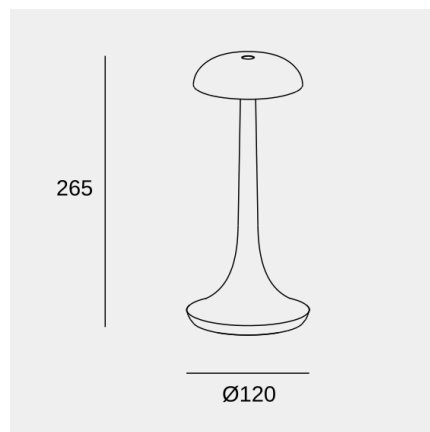

### Características técnicas

Potencia total luminaria: 2.1W

Lúmenes reales: 137

Lm / W reales: 65

Temperatura de color correlacionada (CCT): Blanco cálido - 2700K

Ángulo Ópticas / Reflector: FLOOD 81°

Material de la estructura: ABS

### Características luminotécnicas

TM30 RG: 97

TM30 RF: 85

Ratio melanópico: 0.48

CRI: 90

MacAdam steps: 3

Riesgo fotobiológico: RGO

Portalámparas	Cantidad	Potencia fuente de luz (W)
LED	1	2.1W