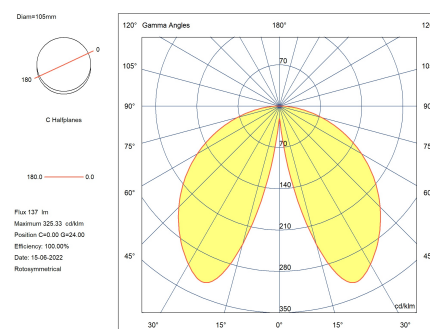

### Características técnicas

Potencia total luminaria: 2.1W

Lúmenes reales: 137

Lm / W reales: 65

Temperatura de color correlacionada (CCT): Blanco cálido - 2700K

Ángulo Ópticas / Reflector: FLOOD 81°

Material de la estructura: ABS

### Características luminotécnicas

TM30 RG: 97

TM30 RF: 85

Ratio melanópico: 0.48

CRI: 90

MacAdam steps: 3

Riesgo fotobiológico: RGO

Portalámparas	Cantidad	Potencia fuente de luz (W)
LED	1	2.1W