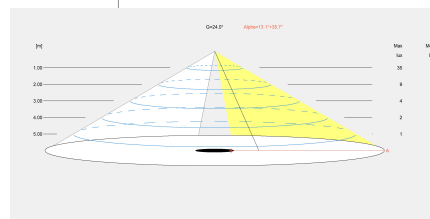

### Características técnicas

Potencia total luminaria: 2.1W

Lúmenes reales: 137

Lm / W reales: 65

Temperatura de color correlacionada (CCT): Blanco cálido - 2700K

Ángulo Ópticas / Reflector: FLOOD 81°

Material de la estructura: ABS

### Características luminotécnicas

TM30 RG: 97

TM30 RF: 85

Ratio melanópico: 0.48

CRI: 90

MacAdam steps: 3

Riesgo fotobiológico: RGO

Portalámparas	Cantidad	Potencia fuente de luz (W)
LED	1	2.1W