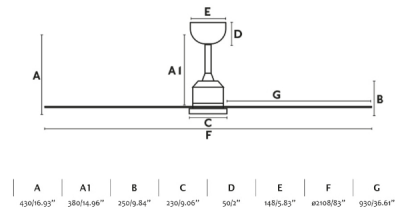

Ventilador de techo con motor DC de líneas modernas ideal para habitaciones grandes a partir de 28m<sup>2</sup>. El acabado de las palas es de color blanco y no son reversibles. Accionado por mando a distancia, incluido. Dispone de 5 velocidades regulables con un consumo de 6 - 9 - 15 - 28 - 44W y 54 - 67 - 79 - 98 - 112 revoluciones por minuto según velocidad. Caudal de aire: 344,4 m<sup>3</sup> min/12159 CFM. Este ventilador es apto para techos inclinados. Controla tu ventilador con la aplicación WiZ. Funciona con WIFI 2.4 GHz y desarrolla las mismas funcionalidades que el mando a distancia. Es compatible con Alexa, Google assistant y Siri. Recuerda que es necesario añadir el receptor Smart Ref. 34151 - 27, que no viene incluido.

## Características generales

<b>Fijación</b>	Techo
<b>Clase</b>	I
<b>IP</b>	20
<b>Voltaje</b>	100V-240V
<b>Hercios</b>	50/60Hz
<b>W</b>	6-9-15-28-44
<b>RPM</b>	54-67-79-98-112
<b>Flujo de aire (m<sup>3</sup>/min)</b>	344.4
<b>Función inversa</b>	Si
<b>Tipo de motor</b>	DC
<b>Nº de palas</b>	6
<b>Palas reversibles</b>	No
<b>Techo inclinado</b>	Si
<b>Se puede instalar sin tija</b>	No
<b>Tipo de control incluido</b>	Mando a distancia con temporizador + Alexa/Google/Siri