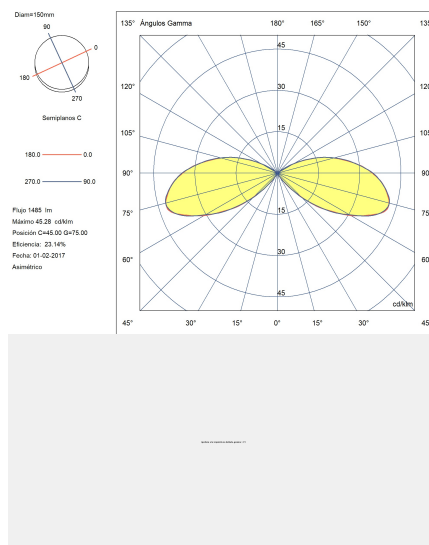

### Características técnicas

Potencia total luminaria: 15W

Lúmenes reales: 344

Lm / W reales: 23

Material de la estructura: Polipropileno

Acabado estructura: Negro

Material del difusor: Policarbonato

Acabado difusor: Mate

### Características luminotécnicas

UGR Transversal: 20.8

UGR Longitudinal: 20.9

Portalámparas	Cantidad	Potencia fuente de luz (W)
E27	1	Potencia máx. 15W

La imagen puede no coincidir con la referencia, LedsC4 se reserva el derecho de modificación de alguno de los componentes que componen el producto. Los datos relativos al flujo, la potencia y la temperatura de color pueden estar sujetos a cambios del fabricante.