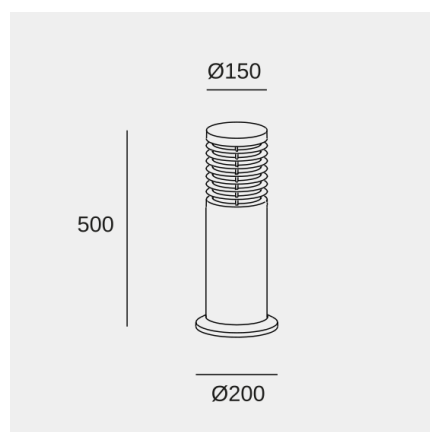

### Características técnicas

Potencia total luminaria: 15W

Lúmenes reales: 344

Lm / W reales: 23

Material de la estructura: Polipropileno

Acabado estructura: Negro

Material del difusor: Policarbonato

Acabado difusor: Mate

Medida máx. de la bombilla: 190/NA mm

Bombilla recomendada: E27

Voltaje / Frecuencia: 100-240V/50-60Hz

Garantía: 5 años

Resistencia ambientes marinos: Sí

### Características luminotécnicas

UGR Transversal: 20.8

UGR Longitudinal: 20.9

Portalámparas	Cantidad	Potencia fuente de luz (W)
E27	1	Potencia máx. 15W

La imagen puede no coincidir con la referencia, LedsC4 se reserva el derecho de modificación de alguno de los componentes que componen el producto. Los datos relativos al flujo, la potencia y la temperatura de color pueden estar sujetos a cambios del fabricante.

### Logística

x 4

Peso neto (Kg): 1.34

Peso embalado (Kg): 1.58

Embalaje: 210mm x 205mm x 510mm

La imagen puede no coincidir con la referencia, LedsC4 se reserva el derecho de modificación de alguno de los componentes que componen el producto. Los datos relativos al flujo, la potencia y la temperatura de color pueden estar sujetos a cambios del fabricante.