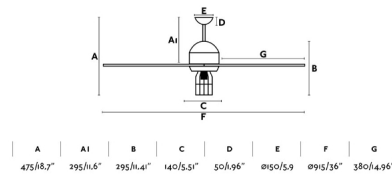

CHICAGO es un ventilador de techo con luz de estilo industrial y muy actual, ideal para estancias de menos de 13m².

Accionado por mando a distancia, incluido. Este ventilador de techo dispone de 3 velocidades regulables con un consumo de 15 - 26 - 49W y 136 - 192 - 2258 revoluciones por minuto según velocidad. Caudal de aire: 96,71 m³ min / 3414 CFM. Apto para techo inclinado.