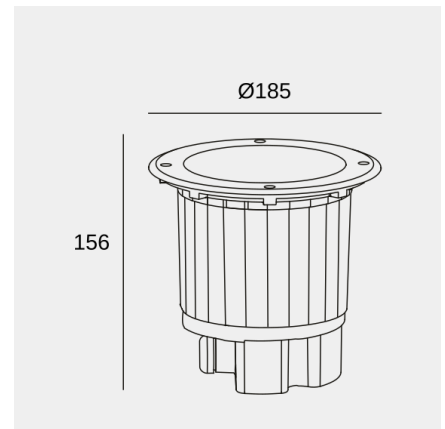

## Gea Wall Washer Ø185mm

LedsC4 Team

Empotrable de suelo IP65-IP67 Gea Wall Washer Ø185mm LED 18.5 Blanco cálido - 3000K ON-OFF Acero inoxidable AISI 316 618lm

### Características técnicas

- Potencia total luminaria: 18.5W
- Lúmenes reales: 618
- Lm / W reales: 33
- Temperatura de color correlacionada (CCT): Blanco cálido - 3000K
- Ángulo Ópticas / Reflector: FLOOD 81°
- Material de la estructura: Acero inoxidable AISI 316, Aluminio
- Acabado estructura: Acero inoxidable AISI 316
- Material del difusor: Vidrio templado
- Acabado difusor: Transparente
- Voltaje / Frecuencia: 100-240V/50-60Hz
- Protocolo de regulación: ON-OFF
- Power Factor: 0.90
- Vida útil: 50,000h L80B20
- Garantía: 5 años
- Resistencia ambientes marinos: Sí
- Luminaria fácilmente reciclable

### Características luminotécnicas

- CRI: 80
- MacAdam steps: 3
- Riesgo fotobiológico: RG1

Portalámparas	Cantidad	Potencia fuente de luz (W)
LED	1	17W

La imagen puede no coincidir con la referencia, LedsC4 se reserva el derecho de modificación de alguno de los componentes que componen el producto. Los datos relativos al flujo, la potencia y la temperatura de color pueden estar sujetos a cambios del fabricante.

## Gea Wall Washer ø185mm

LedsC4 Team

Empotrable de suelo IP65-IP67 Gea Wall Washer ø185mm LED 18.5 Blanco cálido - 3000K ON-OFF Acero inoxidable AISI 316 618lm

La imagen puede no coincidir con la referencia, LedsC4 se reserva el derecho de modificación de alguno de los componentes que componen el producto. Los datos relativos al flujo, la potencia y la temperatura de color pueden estar sujetos a cambios del fabricante.