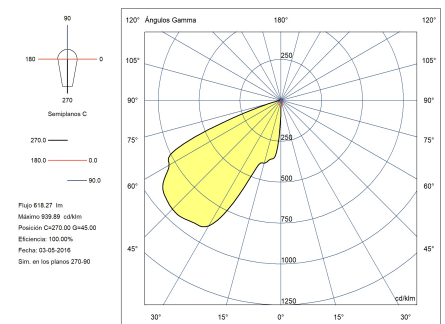

### Características técnicas

- Potencia total luminaria: 18.5W
- Lúmenes reales: 618
- Lm / W reales: 33
- Temperatura de color correlacionada (CCT): Blanco cálido - 3000K
- Ángulo Ópticas / Reflector: FLOOD 81°
- Material de la estructura: Acero inoxidable AISI 316, Aluminio
- Acabado estructura: Acero inoxidable AISI 316
- Material del difusor: Vidrio templado
- Acabado difusor: Transparente
- Voltaje / Frecuencia: 100-240V/50-60Hz
- Protocolo de regulación: ON-OFF
- Power Factor: 0.90
- Vida útil: 50,000h L80B20
- Garantía: 5 años
- Resistencia ambientes marinos: Sí
- Luminaria fácilmente reciclable

### Características luminotécnicas

- CRI: 80
- MacAdam steps: 3
- Riesgo fotobiológico: RG1

Portalámparas	Cantidad	Potencia fuente de luz (W)
LED	1	17W

La imagen puede no coincidir con la referencia, LedsC4 se reserva el derecho de modificación de alguno de los componentes que componen el producto. Los datos relativos al flujo, la potencia y la temperatura de color pueden estar sujetos a cambios del fabricante.