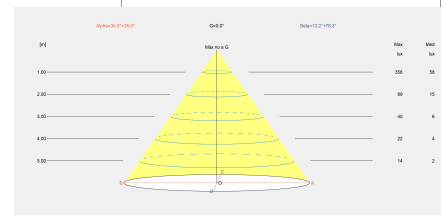

## Gea Wall Washer Ø185mm

LedsC4 Team

Empotrable de suelo IP65-IP67 Gea Wall Washer Ø185mm LED 18.5 Blanco cálido - 3000K ON-OFF Acero inoxidable AISI 316 618lm

### Características técnicas

- Potencia total luminaria: 18.5W
- Lúmenes reales: 618
- Lm / W reales: 33
- Temperatura de color correlacionada (CCT): Blanco cálido - 3000K
- Ángulo Ópticas / Reflector: FLOOD 81°
- Material de la estructura: Acero inoxidable AISI 316, Aluminio
- Acabado estructura: Acero inoxidable AISI 316
- Material del difusor: Vidrio templado
- Acabado difusor: Transparente
- Voltaje / Frecuencia: 100-240V/50-60Hz
- Protocolo de regulación: ON-OFF
- Power Factor: 0.90
- Vida útil: 50,000h L80B20
- Garantía: 5 años
- Resistencia ambientes marinos: Sí
- Luminaria fácilmente reciclable

### Características luminotécnicas

- CRI: 80
- MacAdam steps: 3
- Riesgo fotobiológico: RG1

Portalámparas	Cantidad	Potencia fuente de luz (W)
LED	1	17W

La imagen puede no coincidir con la referencia, LedsC4 se reserva el derecho de modificación de alguno de los componentes que componen el producto. Los datos relativos al flujo, la potencia y la temperatura de color pueden estar sujetos a cambios del fabricante.