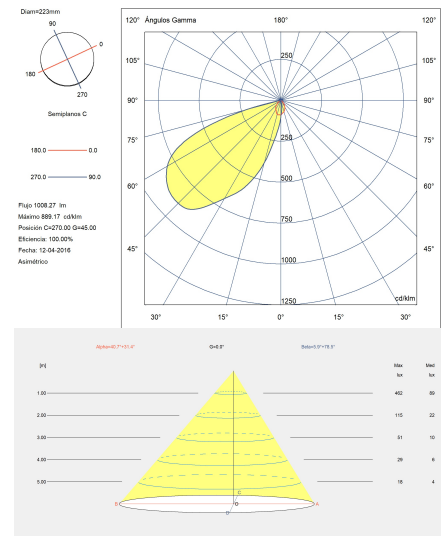

Gea Wall Washer \varnothing 225mm

LedsC4 Team

Empotrable de suelo IP65-IP67 Gea Wall Washer \varnothing 225mm LED 27.5 Blanco cálido - 3000K ON-OFF Acero inoxidable AISI 316 1008lm

Características técnicas

- Potencia total luminaria: 27.5W
- Lúmenes reales: 1008
- Lm / W reales: 37
- Temperatura de color correlacionada (CCT): Blanco cálido - 3000K
- Ángulo Ópticas / Reflector: FLOOD 78°
- Material de la estructura: Acero inoxidable AISI 316, Aluminio
- Acabado estructura: Acero inoxidable AISI 316
- Material del difusor: Vidrio templado
- Acabado difusor: Transparente
- Voltaje / Frecuencia: 100-240V/50-60Hz
- Protocolo de regulación: ON-OFF
- Power Factor: 0.90
- Vida útil: 50,000h L80B20
- Garantía: 5 años
- Resistencia ambientes marinos: Sí
- Luminaria fácilmente reciclable

Características luminotécnicas

- CRI: 80
- MacAdam steps: 3
- Riesgo fotobiológico: RG1

Portalámparas	Cantidad	Potencia fuente de luz (W)
LED	1	24W

La imagen puede no coincidir con la referencia, LedsC4 se reserva el derecho de modificación de alguno de los componentes que componen el producto. Los datos relativos al flujo, la potencia y la temperatura de color pueden estar sujetos a cambios del fabricante.