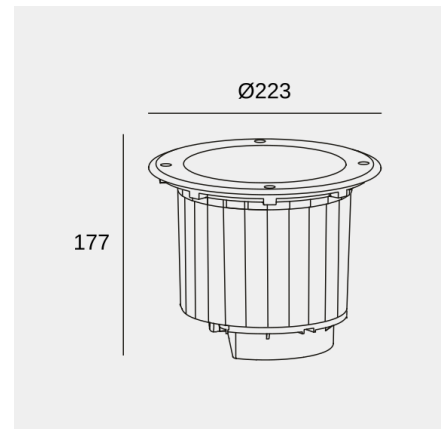

La imagen puede no coincidir con la referencia, LedsC4 se reserva el derecho de modificación de alguno de los componentes que componen el producto. Los datos relativos al flujo, la potencia y la temperatura de color pueden estar sujetos a cambios del fabricante.