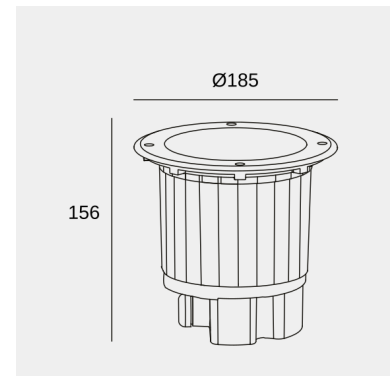

La imagen puede no coincidir con la referencia, LedsC4 se reserva el derecho de modificación de alguno de los componentes que componen el producto. Los datos relativos al flujo, la potencia y la temperatura de color pueden estar sujetos a cambios del fabricante.