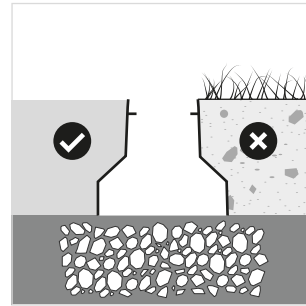

GEA COB LED

ON-OFF

<p>Ø125</p> <p>2000kg</p>	<p>Ø185</p> <p>1800kg</p>	<p>Ø223</p> <p>1800kg</p>
<p>Ø115</p> <p>132</p> <p>Ø125</p>	<p>Ø170</p> <p>150</p> <p>Ø185</p>	<p>Ø208</p> <p>175</p> <p>Ø230</p>