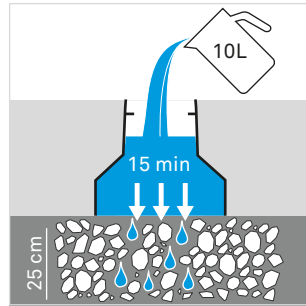

GEA COB LED

ON-OFF

<p>Ø125</p> <p>2000kg</p>	<p>Ø185</p> <p>1800kg</p>	<p>Ø223</p> <p>1800kg</p>
<p>Ø115</p> <p>132</p> <p>Ø125</p>	<p>Ø170</p> <p>150</p> <p>Ø185</p>	<p>Ø208</p> <p>175</p> <p>Ø230</p>