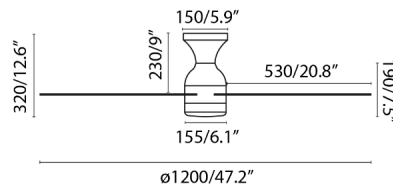

FRASER es un ventilador de techo blanco y largo ideal para espacios de 13 a 17'6m². De diseño sencillo y atemporal, este ventilador con motor DC funciona accionado por mando a distancia. Dispone de 6 velocidades regulables con un consumo de 7 - 10 - 13 - 19 - 25 - 33W y 95 - 112 - 129 - 146 - 163 - 180 revoluciones por minuto según velocidad. FRASER dispone de función inversa. También cuenta con la tecnología SMART FAN, que le permitirá controlarlo con la aplicación WiZ. Funciona con WIFI 2.4 GHz y desarrolla las mismas funcionalidades que el mando a distancia. Es compatible con Alexa, Google assistant y Siri. Recuerda que es necesario añadir el receptor Smart Ref. 34150 - 09, que no viene incluido.

Características generales

Fijación	Techo
Clase	I
IP	20
Voltaje	100V-240V
Hercios	50/60Hz
Potencia	16W
W	5-8-11-16-22-32
RPM	103-126-145-166-182-209
Flujo de aire (m3/min)	212
Función inversa	Si
Tipo de motor	DC
Nº de palas	4
Palas reversibles	No
Techo inclinado	No
Se puede instalar sin tija	No
Tipo de control incluido	Mando a distancia con temporizador + Alexa/Google/Siri