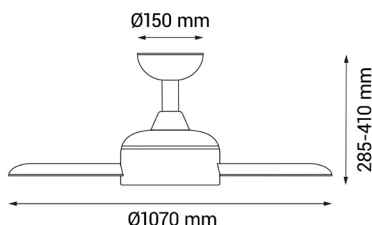

NATI

Ref.: **2180731**

Ventilador de techo NATI M con estilo nórdico y bohemio, para estancias tanto de interior, como de exterior, de un tamaño medio (13-20m²). Cuenta con motor DC, 6 velocidades, función verano-invierno, naturwind y temporizador. Sus 3 palas son de madera natural de bosques sostenibles de tala controlada. Disponible en dos tamaños y dos acabados.

EAN: **8426107059918**

Más información:

sulion.es/ean/8426107059918

Velocidades:6

Consumo (W/h) :3 / 4 / 5 / 7 / 8 / 10

RPM: 80 / 110 / 140 / 160 / 180 / 200

Flujo de aire (m3/h): 2760 / 4320 / 5100 / 6300 / 7080 / 7920

Flujo de aire (m3/min): 46 / 72 / 85 / 105 / 118 / 132

Nivel de ruido (dB): 37 / 38 / 39 / 40 / 41 / 42

Color	Níquel
Color de palas	Madera
Nº Palas	3
Acabado	Mate
Material	Metal
Material palas	Madera
Tipo de Motor	DC
Garantía motor	8 años
Mando	Sí
Inclinación de techo máx.	15°
IP	44
Temperatura de trabajo	-20°/50°
Clase	Clase I
Voltaje	AC 220-240 V
Frecuencia	50-60 Hz
Dimensiones packaging	590x290x220mm
Peso neto (kg)	4,5