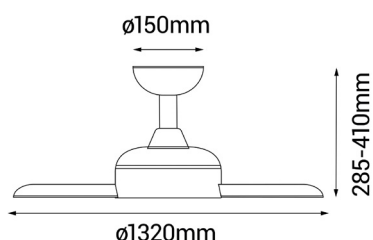

NATI

Ref.: **1694543**

Ventilador de techo de estilo nórdico y bohemio NATI, y apto tanto para interior, como para exterior. Con 1320mm de diámetro es capaz de ventilar grandes espacios de entre 20 y 32m². Cuenta con motor DC, 6 velocidades, función verano-invierno, naturwind y temporizador. Sus 3 palas son de madera natural de bosques sostenibles de tala controlada. También disponible en tamaño mediano.

EAN: **8426107054623**

Más información:

sulion.es/ean/8426107054623

Velocidades:6

Consumo (W/h) :5 / 8 / 12 / 17 / 23 / 30

RPM: 80 / 110 / 140 / 160 / 180 / 200

Flujo de aire (m3/h): 4700 / 7000 / 8400 / 8900 / 10300 / 12100

Flujo de aire (m3/min): 78 / 117 / 140 / 148 / 172 / 202

Nivel de ruido (dB): 20 / 24 / 27 / 32 / 38 / 42

Color	Blanco
Color de palas	Madera Natural clara
Nº Palas	3
Acabado	Mate
Material	Metal
Material palas	Madera
Tipo de Motor	DC
Garantía motor	8 años
Mando	Sí
Inclinación de techo máx.	15°
IP	44
Temperatura de trabajo	-20°/50°
Clase	Clase I
Voltaje	AC 220-240 V
Frecuencia	50-60 Hz
Dimensiones packaging	705x330x225mm
Peso neto (kg)	4,5