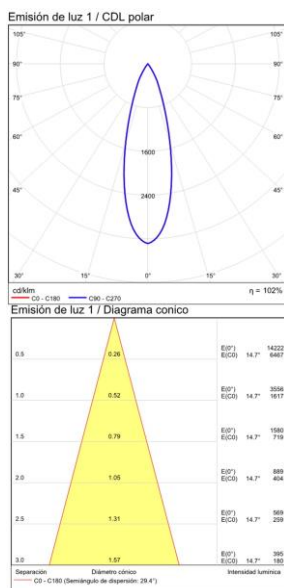

Kidal

E3771210N

LED COB 1x6W 4000K 450lm

IMÁGENES / IMAGES / IMAGES

TIPO	TYPE	TYPE
Empotrable	Recessed	Encastré
ACABADO	FINISH	FINITION
Negro Texturado	Textured Black	Noir Texturé
MATERIAL	MATERIAL	MATIÈRE
Aluminio/Polycarbonato aluminium/Polycarbonat aluminium/Polycarbonat		
DETALLES	DETAILS	DÉTAILS
CRI 90	CRI 90	CRI 90

DETALLES / DETAILS / DÉTAILS

MEDIDAS / MEASURES

	Length (mm)	Width (mm)	Height (mm)	KG	Gross (Kg)	Net (Kg)
	115	100	65	Weight 1	0,19	0,16
	0	0	0	Weight 2	0,00	0,00