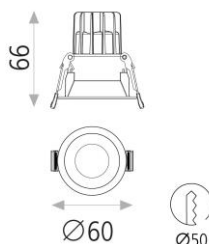

Kidal

E3771210N

LED COB 1x6W 4000K 450lm

IMÁGENES / IMAGES / IMAGES

TIPO	TYPE	TYPE
Empotrable	Recessed	Encastré
ACABADO	FINISH	FINITION
Negro Texturado	Textured Black	Noir Texturé
MATERIAL	MATERIAL	MATIÈRE
Aluminio/Polycarbonato aluminium/Polycarbonat aluminium/Polycarbonat		
DETALLES	DETAILS	DÉTAILS
CRI 90	CRI 90	CRI 90

DETALLES / DETAILS / DÉTAILS

MEDIDAS / MEASURES

	Length (mm)	Width (mm)	Height (mm)	KG	Gross (Kg)	Net (Kg)
	115	100	65	Weight 1	0,19	0,16
	0	0	0	Weight 2	0,00	0,00