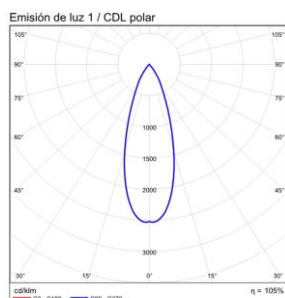

Kidal

E377101B

LED COB 1x7W 4000K 600lm

IMÁGENES / IMAGES / IMAGES

TIPO	TYPE	TYPE
Empotrable	Recessed	Encastré
ACABADO	FINISH	FINITION
Blanco texturado	Textured White	Blanc Texturé
MATERIAL	MATERIAL	MATIÈRE
Aluminio/Polycarbonato aluminium/Polycarbonat aluminium/Polycarbonat		
DETALLES	DETAILS	DÉTAILS
CRI 90	CRI 90	CRI 90

DETALLES / DETAILS / DÉTAILS

MEDIDAS / MEASURES

	Length (mm)	Width (mm)	Height (mm)	KG	Gross (Kg)	Net (Kg)
	125	105	115	Weight 1	0,29	0,25
	0	0	0	Weight 2	0,00	0,00