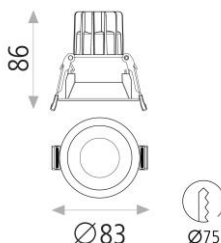

Kidal

E377101B

LED COB 1x7W 4000K 600lm

IMÁGENES / IMAGES / IMAGES

TIPO	TYPE	TYPE
Empotrable	Recessed	Encastré
ACABADO	FINISH	FINITION
Blanco texturado	Textured White	Blanc Texturé
MATERIAL	MATERIAL	MATIÈRE
Aluminio/Polycarbonato aluminium/Polycarbonat aluminium/Polycarbonat		
DETALLES	DETAILS	DÉTAILS
CRI 90	CRI 90	CRI 90

DETALLES / DETAILS / DÉTAILS

MEDIDAS / MEASURES

	Length (mm)	Width (mm)	Height (mm)	KG	Gross (Kg)	Net (Kg)
	125	105	115	Weight 1	0,29	0,25
	0	0	0	Weight 2	0,00	0,00