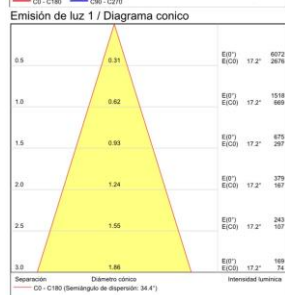

Kidal

E377101B

LED COB 1x7W 4000K 600lm

IMÁGENES / IMAGES / IMAGES

TIPO	TYPE	TYPE
Empotrable	Recessed	Encastré
ACABADO	FINISH	FINITION
Blanco texturado	Textured White	Blanc Texturé
MATERIAL	MATERIAL	MATIÈRE
Aluminio/Polycarbonato aluminium/Polycarbonat aluminium/Polycarbonat		
DETALLES	DETAILS	DÉTAILS
CRI 90	CRI 90	CRI 90

DETALLES / DETAILS / DÉTAILS

MEDIDAS / MEASURES

	Length (mm)	Width (mm)	Height (mm)	KG	Gross (Kg)	Net (Kg)
	125	105	115	Weight 1	0,29	0,25
	0	0	0	Weight 2	0,00	0,00