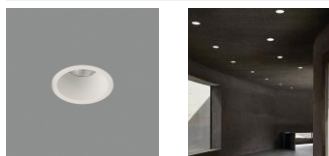

Kidal

E377101B

LED COB 1x7W 4000K 600lm

IMÁGENES / IMAGES / IMAGES

TIPO	TYPE	TYPE
Empotrable	Recessed	Encastré
ACABADO	FINISH	FINITION
Blanco texturado	Textured White	Blanc Texturé
MATERIAL	MATERIAL	MATIÈRE
Aluminio/Polycarbonato aluminium/Polycarbonat aluminium/Polycarbonat		
DETALLES	DETAILS	DÉTAILS
CRI 90	CRI 90	CRI 90