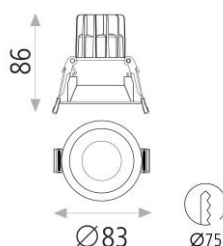

Kidal

E377109N

LED COB 1x7W 2700K 600lm

IMÁGENES / IMAGES / IMAGES

TIPO	TYPE	TYPE
Empotrable	Recessed	Encastré
ACABADO	FINISH	FINITION
Negro Texturado	Textured Black	Noir Texturé
MATERIAL	MATERIAL	MATIÈRE
Aluminio	Aluminium	Aluminium
DETALLES	DETAILS	DÉTAILS
CRI 90	CRI 90	CRI 90

DETALLES / DETAILS / DÉTAILS

MEDIDAS / MEASURES

	Length (mm)	Width (mm)	Height (mm)	KG	Gross (Kg)	Net (Kg)
	125	105	115	Weight 1	0,30	0,26
	0	0	0	Weight 2	0,00	0,00