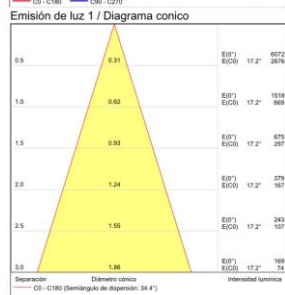

Kidal

E377109N

LED COB 1x7W 2700K 600lm

IMÁGENES / IMAGES / IMAGES

TIPO	TYPE	TYPE
Empotrable	Recessed	Encastré
ACABADO	FINISH	FINITION
Negro Texturado	Textured Black	Noir Texturé
MATERIAL	MATERIAL	MATIÈRE
Aluminio	Aluminium	Aluminium
DETALLES	DETAILS	DÉTAILS
CRI 90	CRI 90	CRI 90

DETALLES / DETAILS / DÉTAILS

MEDIDAS / MEASURES

	Length (mm)	Width (mm)	Height (mm)	KG	Gross (Kg)	Net (Kg)
	125	105	115	Weight 1	0,30	0,26
	0	0	0	Weight 2	0,00	0,00