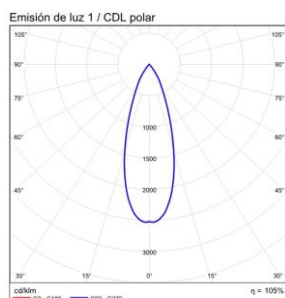

Kidal

E377109N

LED COB 1x7W 2700K 600lm

IMÁGENES / IMAGES / IMAGES

TIPO	TYPE	TYPE
Empotrable	Recessed	Encastré
ACABADO	FINISH	FINITION
Negro Texturado	Textured Black	Noir Texturé
MATERIAL	MATERIAL	MATIÈRE
Aluminio	Aluminium	Aluminium
DETALLES	DETAILS	DÉTAILS
CRI 90	CRI 90	CRI 90

DETALLES / DETAILS / DÉTAILS

MEDIDAS / MEASURES

	Length (mm)	Width (mm)	Height (mm)	KG	Gross (Kg)	Net (Kg)
	125	105	115	Weight 1	0,30	0,26
	0	0	0	Weight 2	0,00	0,00