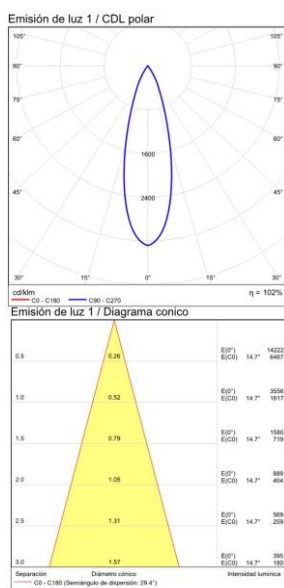

Kidal

E377110B

LED COB 1x13W 3000K 1170lm

IMÁGENES / IMAGES / IMAGES

TIPO	TYPE	TYPE
Empotrable	Recessed	Encastré
ACABADO	FINISH	FINITION
Blanco texturado	Textured White	Blanc Texturé
MATERIAL	MATERIAL	MATIÈRE
Aluminio/Polycarbonato aluminium/Polycarbonat aluminium/Polycarbonat		
DETALLES	DETAILS	DÉTAILS

DETALLES / DETAILS / DÉTAILS

LED

MEDIDAS / MEASURES

	Length (mm)	Width (mm)	Height (mm)	KG	Gross (Kg)	Net (Kg)
	125	105	115	Weight 1	0,29	0,25
	0	0	0	Weight 2	0,00	0,00