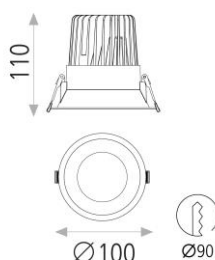

Kidal

E377110B

LED COB 1x13W 3000K 1170lm

IMÁGENES / IMAGES / IMAGES

TIPO	TYPE	TYPE
Empotrable	Recessed	Encastré
ACABADO	FINISH	FINITION
Blanco texturado	Textured White	Blanc Texturé
MATERIAL	MATERIAL	MATIÈRE
Aluminio/Polycarbonato aluminium/Polycarbonat aluminium/Polycarbonat		
DETALLES	DETAILS	DÉTAILS

DETALLES / DETAILS / DÉTAILS

LED

MEDIDAS / MEASURES

	Length (mm)	Width (mm)	Height (mm)	KG	Gross (Kg)	Net (Kg)
	125	105	115	Weight 1	0,29	0,25
	0	0	0	Weight 2	0,00	0,00