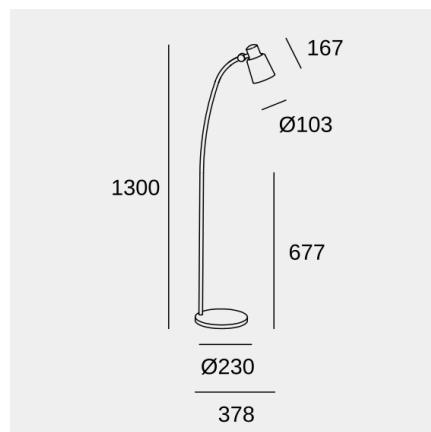

Funk

Manel Llusçà

Pie de salón Funk E27 15 Marrón 119lm

Características técnicas

Potencia total luminaria: 15W

Lúmenes reales: 119

Lm / W reales: 8

Material de la estructura: Acero

Acabado estructura: Marrón

Medida máx. de la bombilla: 125/80 mm

Bombilla recomendada: E27

Voltaje / Frecuencia: 100-240V/50-60Hz

Garantía: 5 años

Luminaria fácilmente reciclable

Características luminotécnicas

UGR Transversal: 18.8

UGR Longitudinal: 18.6

| Portalámparas | Cantidad | Potencia fuente de luz (W) |
|---------------|----------|----------------------------|
| E27 | 1 | Potencia máx. 15W |

La imagen puede no coincidir con la referencia, LedsC4 se reserva el derecho de modificación de alguno de los componentes que componen el producto. Los datos relativos al flujo, la potencia y la temperatura de color pueden estar sujetos a cambios del fabricante.

Funk

Manel Llusçà

Pie de salón Funk E27 15 Marrón 119lm

Logística

x 2

Peso neto (Kg): 4.2

Peso embalado (Kg): 4.98

Embalaje: 310mm x 140mm x 680mm