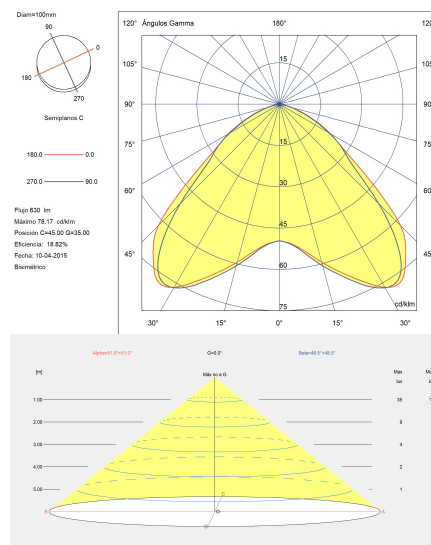

Acabado estructura: Marrón

Medida máx. de la bombilla: 125/80 mm

Bombilla recomendada: E27

Voltaje / Frecuencia: 100-240V/50-60Hz

Garantía: 5 años

Luminaria fácilmente reciclable

Características luminotécnicas

UGR Transversal: 18.8

UGR Longitudinal: 18.6

| Portalámparas | Cantidad | Potencia fuente de luz (W) |
|---------------|----------|----------------------------|
| E27 | 1 | Potencia máx. 15W |

La imagen puede no coincidir con la referencia, LedsC4 se reserva el derecho de modificación de alguno de los componentes que componen el producto. Los datos relativos al flujo, la potencia y la temperatura de color pueden estar sujetos a cambios del fabricante.