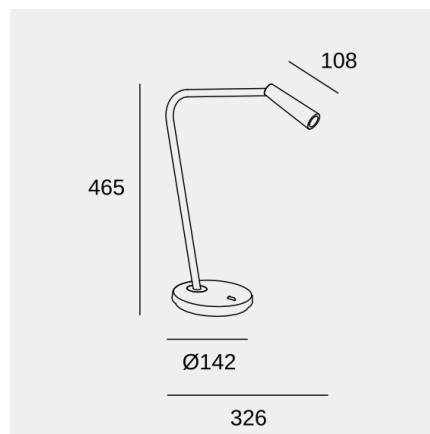

Gamma

Sobremesa Gamma LED 4.3 Blanco cálido - 2700K ON-OFF Negro 293lm

Características técnicas

- Potencia total luminaria: 4.3W
- Lúmenes reales: 293
- Lm / W reales: 68
- Temperatura de color correlacionada (CCT): Blanco cálido - 2700K
- Ángulo Ópticas / Reflector: MEDIUM 34°
- Material de la estructura: Aluminio
- Acabado estructura: Negro
- Marca Driver: HEP
- Voltaje / Frecuencia: 100-240V/50-60Hz
- Protocolo de regulación: ON-OFF
- Power Factor: 0.50
- Vida útil: 50,000h L80B20
- Garantía: 5 años
- Luminaria fácilmente reciclable

Características luminotécnicas

- CRI: 90
- MacAdam steps: 2
- Riesgo fotobiológico: RG1

Portalámparas	Cantidad	Potencia fuente de luz (W)
LED	1	3.2W

La imagen puede no coincidir con la referencia, LedsC4 se reserva el derecho de modificación de alguno de los componentes que componen el producto. Los datos relativos al flujo, la potencia y la temperatura de color pueden estar sujetos a cambios del fabricante.

Gamma

Sobremesa Gamma LED 4.3 Blanco cálido - 2700K ON-OFF Negro 293lm

Logística

x 2

Peso neto (Kg): 1.3

Peso embalado (Kg): 2.4

Embalaje: 365mm x 230mm x 540mm

La imagen puede no coincidir con la referencia, LedsC4 se reserva el derecho de modificación de alguno de los componentes que componen el producto. Los datos relativos al flujo, la potencia y la temperatura de color pueden estar sujetos a cambios del fabricante.