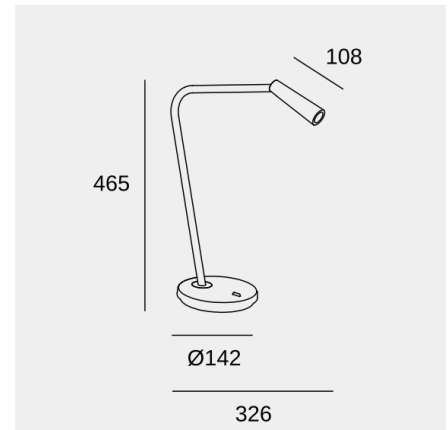

### Características técnicas

- Potencia total luminaria: 3.5W
- Lúmenes reales: 121
- Lm / W reales: 35
- Temperatura de color correlacionada (CCT): Blanco cálido - 2700K
- Ángulo Ópticas / Reflector: FLOOD 69°
- Material de la estructura: Acero, Aluminio
- Acabado estructura: Níquel satinado
- Marca Driver: HEP
- Voltaje / Frecuencia: 100-240V/50-60Hz
- Protocolo de regulación: ON-OFF
- Power Factor: 0.50
- Vida útil: 50,000h L80B20
- Garantía: 5 años
- Luminaria fácilmente reciclable

### Características luminotécnicas

- CRI: 80
- MacAdam steps: 3
- Riesgo fotobiológico: RG2

Portalámparas	Cantidad	Potencia fuente de luz (W)
LED	1	2.2W

La imagen puede no coincidir con la referencia, LedsC4 se reserva el derecho de modificación de alguno de los componentes que componen el producto. Los datos relativos al flujo, la potencia y la temperatura de color pueden estar sujetos a cambios del fabricante.

### Logística

x 2

Peso neto (Kg): 1.3

Peso embalado (Kg): 2.4

Embalaje: 365mm x 230mm x 540mm