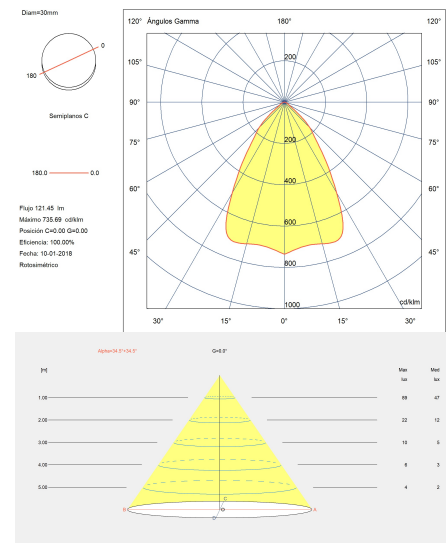

### Características técnicas

- Potencia total luminaria: 3.5W
- Lúmenes reales: 121
- Lm / W reales: 35
- Temperatura de color correlacionada (CCT): Blanco cálido - 2700K
- Ángulo Ópticas / Reflector: FLOOD 69°
- Material de la estructura: Acero, Aluminio
- Acabado estructura: Níquel satinado
- Marca Driver: HEP
- Voltaje / Frecuencia: 100-240V/50-60Hz
- Protocolo de regulación: ON-OFF
- Power Factor: 0.50
- Vida útil: 50,000h L80B20
- Garantía: 5 años
- Luminaria fácilmente reciclable

### Características luminotécnicas

- CRI: 80
- MacAdam steps: 3
- Riesgo fotobiológico: RG2

Portalámparas	Cantidad	Potencia fuente de luz (W)
LED	1	2.2W

La imagen puede no coincidir con la referencia, LedsC4 se reserva el derecho de modificación de alguno de los componentes que componen el producto. Los datos relativos al flujo, la potencia y la temperatura de color pueden estar sujetos a cambios del fabricante.