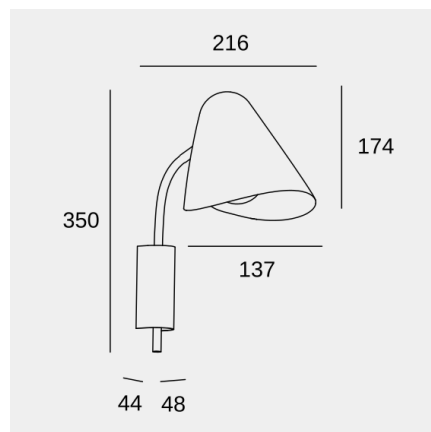

Organic

Manel Llusçà

Aplique Organic E14 9 Negro 771lm

Características técnicas

Potencia total luminaria: 9W

Lúmenes reales: 771

Lm / W reales: 86

Ángulo Ópticas / Reflector: HORIZONTAL 117°

Material de la estructura: Acero

Acabado estructura: Negro

Medida máx. de la bombilla: 120/80 mm

Bombilla recomendada: E14

Voltaje / Frecuencia: 100-240V/50-60Hz

Garantía: 5 años

Luminaria fácilmente reciclable

Características luminotécnicas

UGR Transversal: 27.4

UGR Longitudinal: 30.6

Portalámparas	Cantidad	Potencia fuente de luz (W)
E14	1	Potencia máx. 9W

La imagen puede no coincidir con la referencia, LedsC4 se reserva el derecho de modificación de alguno de los componentes que componen el producto. Los datos relativos al flujo, la potencia y la temperatura de color pueden estar sujetos a cambios del fabricante.

Organic

Manel Llusçà

Aplique Organic E14 9 Negro 771lm

Logística

x 4

Peso neto (Kg): 0.73

Peso embalado (Kg): 1.73

Embalaje: 235mm x 175mm x 410mm