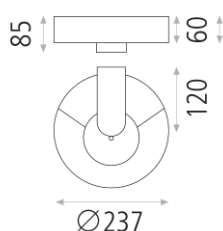

Gloss

AS2074000N

LED 1x5W 3000K 500lm

IMÁGENES / IMAGES / IMAGES

TIPO	TYPE	TYPE
Aplicue	Wall Lamp	Applique
ACABADO	FINISH	FINITION
Antracita Texturado	Textured Anthracite	Anthracite Texturé
MATERIAL	MATERIAL	MATIÈRE
Acrílico/Aluminio	Acrylic/Aluminium	Acrylique/Aluminium
DETALLES	DETAILS	DÉTAILS

DETALLES / DETAILS / DÉTAILS

MEDIDAS / MEASURES

	Length (mm)	Width (mm)	Height (mm)	KG	Gross (Kg)	Net (Kg)
Box 1	0	0	0	Weight 1	0,00	0,00
Box 2	0	0	0	Weight 2	0,00	0,00