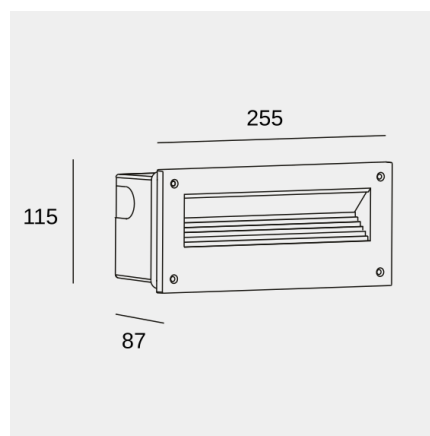

MICENAS

Empotrable de pared IP66 MICENAS LED 6.2 SW 2700-3200-4000K ON-OFF Gris 500lm

Características técnicas

Potencia total luminaria: 6.2W

Lúmenes reales: 500 (3200K)

Lm / W reales: 81

Temperatura de color correlacionada (CCT): SW
2700-3200-4000K

Material de la estructura: Aluminio

Acabado estructura: Gris

Material del difusor: Cristal

Acabado difusor: Transparente

Voltaje / Frecuencia: 100-240V/50-60Hz

Protocolo de regulación: ON-OFF

Power Factor: 0.90

Vida útil: 50,000h L80B20

Garantía: 5 años

Resistencia ambientes marinos: Sí

Luminaria fácilmente reciclable

Características luminotécnicas

CRI: 80

MacAdam steps: 3

Riesgo fotobiológico: RG1

Portalámparas	Cantidad	Potencia fuente de luz (W)
LED	1	5.2W

La imagen puede no coincidir con la referencia, LedsC4 se reserva el derecho de modificación de alguno de los componentes que componen el producto. Los datos relativos al flujo, la potencia y la temperatura de color pueden estar sujetos a cambios del fabricante.