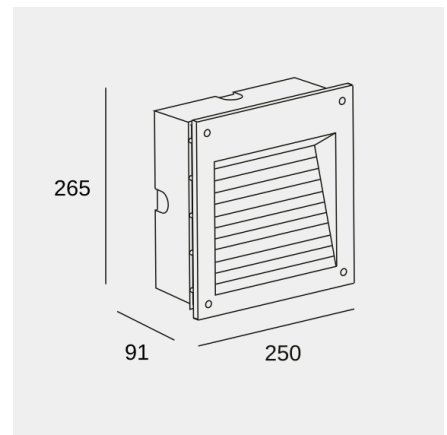

MICENAS

Empotrable de pared IP66 MICENAS LED 27.5 SW 2700-3200-4000K ON-OFF Gris 1923lm

Características técnicas

Potencia total luminaria: 27.5W
 Lúmenes reales: 1923 (3200K)
 Lm / W reales: 70
 Temperatura de color correlacionada (CCT): SW
 2700-3200-4000K
 Material de la estructura: Aluminio
 Acabado estructura: Gris
 Material del difusor: Cristal
 Acabado difusor: Transparente
 Voltaje / Frecuencia: 220-240V/50-60Hz
 Protocolo de regulación: ON-OFF
 Power Factor: 0.97
 Vida útil: 50,000h L80B20
 Garantía: 5 años
 Resistencia ambientes marinos: Sí
 Luminaria fácilmente reciclable

Características luminotécnicas

TM30 RG: 98
 TM30 RF: 83
 Ratio melanópico: 0.650
 CRI: 80
 MacAdam steps: 3
 Riesgo fotobiológico: RG1

Portalámparas	Cantidad	Potencia fuente de luz (W)
LED	1	24.8W

La imagen puede no coincidir con la referencia, LedsC4 se reserva el derecho de modificación de alguno de los componentes que componen el producto. Los datos relativos al flujo, la potencia y la temperatura de color pueden estar sujetos a cambios del fabricante.

MICENAS

Empotrable de pared IP66 MICENAS LED 27.5 SW 2700-3200-4000K ON-OFF Gris 1923lm

Logística

x 4

Peso neto (Kg): 2.12

Peso embalado (Kg): 2.3

Embalaje: 270mm x 260mm x 115mm

La imagen puede no coincidir con la referencia, LedsC4 se reserva el derecho de modificación de alguno de los componentes que componen el producto. Los datos relativos al flujo, la potencia y la temperatura de color pueden estar sujetos a cambios del fabricante.