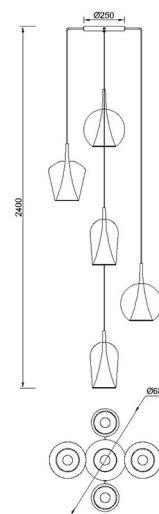

**Colección:** ELSA

**Familia:** ELSA

**Referencia:** 8259

**Fecha:** 15/11/2022

DATOS PRINCIPALES		TAMAÑOS	
<b>Categoría:</b>	Interior Decorativo	<b>Altura (h):</b>	35-250 cm
<b>Tipología:</b>	Lámparas de techo	<b>Diámetro (ø):</b>	68.5 cm
<b>Descripción:</b>	Colgante 5 Luces	<b>Anchura (l):</b>	
<b>Acabado:</b>	Oro	<b>Profundidad (w):</b>	
<b>Material:</b>	Cristal / Multicolor		
<b>EAN:</b>	8435153282591		
<b>Color/Longitud cable:</b>	Transparente/5x2m		

APLICACIONES			
<b>Dimable:</b>	NO	<b>Tipo interruptor:</b>	
<b>Dimer Incluido:</b>	Valor no existente, consulte las opciones válidas.	<b>Altura ajustable:</b>	SI

PORTALÁMPARAS	
<b>Bombilla:</b>	5 * max. 20 W E27
<b>Bombilla incluida:</b>	NO

**LOGÍSTICA**

<b>Nº bultos por artículo:</b>	1	<b>INDIV.</b>
	<b>Caja 1</b>	<b>Peso bruto:</b> 8,47 kg
<b>CBM caja ind:</b>	0,196 m <sup>3</sup>	<b>Peso neto:</b> 6,18 kg
<b>Caja alto (h):</b>	52 cm	
<b>Caja ancho (l):</b>	66 cm	
<b>Caja profundo (w):</b>	57 cm	

**VARIOS**

<b>Certificado conformidad:</b>		<b>Tasa reciclaje:</b>	04043C
<b>Código arancelario:</b>	94051190/90	<b>Diseñador:</b>	
<b>Notas:</b>			