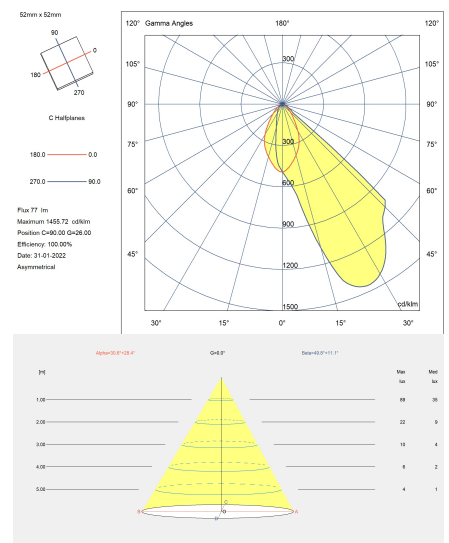

Bat Round Oval

Empotrable de pared IP66 Bat Round Oval LED 2.2 Blanco cálido - 2700K Gris urbano 77lm

Características técnicas

- Potencia total luminaria: 2.2W
- Lúmenes reales: 77
- Lm / W reales: 35
- Temperatura de color correlacionada (CCT): Blanco cálido - 2700K
- Ángulo Ópticas / Reflector: FLOOD 60°
- Material de la estructura: Aluminio
- Acabado estructura: Gris urbano
- Material del difusor: Cristal
- Acabado difusor: Transparente
- Equipo necesario no incluido
- Voltaje / Frecuencia: 3V/max.700mA
- Vida útil: 50,000h L80B20
- Garantía: 5 años
- Resistencia ambientes marinos: Sí
- Luminaria fácilmente reciclable

Características luminotécnicas

- CRI: 90
- MacAdam steps: 3
- Riesgo fotobiológico: RG1

Portalámparas	Cantidad	Potencia fuente de luz (W)
LED	1	2.2W

La imagen puede no coincidir con la referencia, LedsC4 se reserva el derecho de modificación de alguno de los componentes que componen el producto. Los datos relativos al flujo, la potencia y la temperatura de color pueden estar sujetos a cambios del fabricante.

Bat Round Oval

Empotrable de pared IP66 Bat Round Oval LED 2.2 Blanco cálido - 2700K Gris urbano 77lm

Logística

x 50

Peso neto (Kg): 0.1

Peso embalado (Kg): 0.17

Embalaje: 116mm x 80mm x 78mm

La imagen puede no coincidir con la referencia, LedsC4 se reserva el derecho de modificación de alguno de los componentes que componen el producto. Los datos relativos al flujo, la potencia y la temperatura de color pueden estar sujetos a cambios del fabricante.