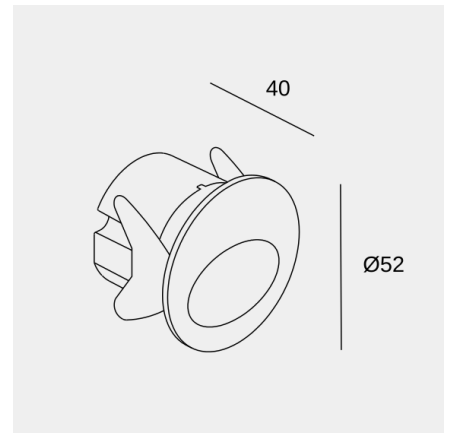

Bat Round Oval

Empotrable de pared IP66 Bat Round Oval LED 2.2 Blanco cálido - 2700K Gris urbano 77lm

Características técnicas

- Potencia total luminaria: 2.2W
- Lúmenes reales: 77
- Lm / W reales: 35
- Temperatura de color correlacionada (CCT): Blanco cálido - 2700K
- Ángulo Ópticas / Reflector: FLOOD 60°
- Material de la estructura: Aluminio
- Acabado estructura: Gris urbano
- Material del difusor: Cristal
- Acabado difusor: Transparente
- Equipo necesario no incluido
- Voltaje / Frecuencia: 3V/max.700mA
- Vida útil: 50,000h L80B20
- Garantía: 5 años
- Resistencia ambientes marinos: Sí
- Luminaria fácilmente reciclable

Características luminotécnicas

- CRI: 90
- MacAdam steps: 3
- Riesgo fotobiológico: RG1

Portalámparas	Cantidad	Potencia fuente de luz (W)
LED	1	2.2W

La imagen puede no coincidir con la referencia, LedsC4 se reserva el derecho de modificación de alguno de los componentes que componen el producto. Los datos relativos al flujo, la potencia y la temperatura de color pueden estar sujetos a cambios del fabricante.

Bat Round Oval

Empotrable de pared IP66 Bat Round Oval LED 2.2 Blanco cálido - 2700K Gris urbano 77lm

Logística

x 50

Peso neto (Kg): 0.1

Peso embalado (Kg): 0.17

Embalaje: 116mm x 80mm x 78mm

La imagen puede no coincidir con la referencia, LedsC4 se reserva el derecho de modificación de alguno de los componentes que componen el producto. Los datos relativos al flujo, la potencia y la temperatura de color pueden estar sujetos a cambios del fabricante.