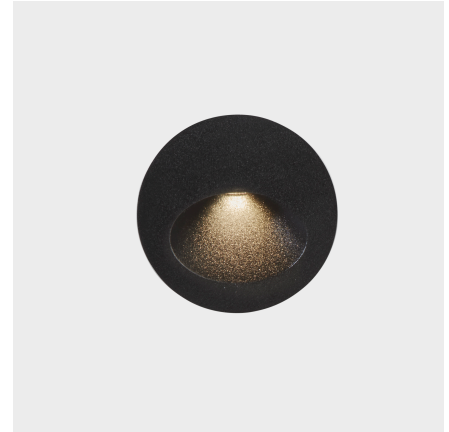

Bat Round Oval

Empotrable de pared IP66 Bat Round Oval LED 2.2 Blanco cálido - 2700K Gris urbano 77lm

Características técnicas

- Potencia total luminaria: 2.2W
- Lúmenes reales: 77
- Lm / W reales: 35
- Temperatura de color correlacionada (CCT): Blanco cálido - 2700K
- Ángulo Ópticas / Reflector: FLOOD 60°
- Material de la estructura: Aluminio
- Acabado estructura: Gris urbano
- Material del difusor: Cristal
- Acabado difusor: Transparente
- Equipo necesario no incluido
- Voltaje / Frecuencia: 3V/max.700mA
- Vida útil: 50,000h L80B20
- Garantía: 5 años
- Resistencia ambientes marinos: Sí
- Luminaria fácilmente reciclable

Características luminotécnicas

- CRI: 90
- MacAdam steps: 3
- Riesgo fotobiológico: RG1

Portalámparas	Cantidad	Potencia fuente de luz (W)
LED	1	2.2W

La imagen puede no coincidir con la referencia, LedsC4 se reserva el derecho de modificación de alguno de los componentes que componen el producto. Los datos relativos al flujo, la potencia y la temperatura de color pueden estar sujetos a cambios del fabricante.

Bat Round Oval

Empotrable de pared IP66 Bat Round Oval LED 2.2 Blanco cálido - 2700K Gris urbano 77lm

Logística

x 50

Peso neto (Kg): 0.1

Peso embalado (Kg): 0.17

Embalaje: 116mm x 80mm x 78mm

La imagen puede no coincidir con la referencia, LedsC4 se reserva el derecho de modificación de alguno de los componentes que componen el producto. Los datos relativos al flujo, la potencia y la temperatura de color pueden estar sujetos a cambios del fabricante.