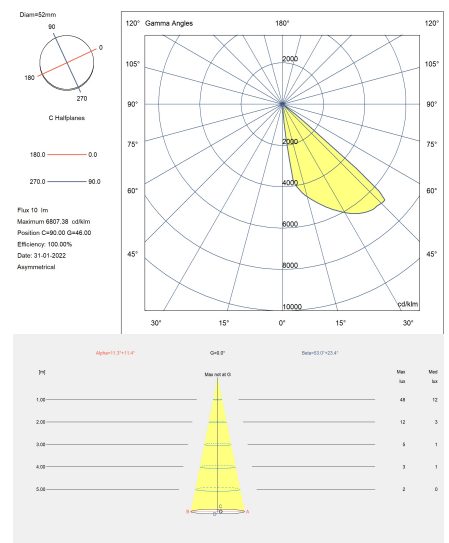

Bat Round Lineal

Empotrable de pared IP66 Bat Round Lineal LED 2.2 Blanco cálido - 2700K Blanco 10lm

Características técnicas

- Potencia total luminaria: 2.2W
- Lúmenes reales: 10
- Lm / W reales: 5
- Temperatura de color correlacionada (CCT): Blanco cálido - 2700K
- Ángulo Ópticas / Reflector: FLOOD 50°
- UGR: <=16
- Material de la estructura: Aluminio
- Acabado estructura: Blanco
- Material del difusor: Cristal
- Acabado difusor: Transparente
- Equipo necesario no incluido
- Voltaje / Frecuencia: 3V/max.700mA
- Vida útil: 50,000h L80B20
- Garantía: 5 años
- Resistencia ambientes marinos: Sí
- Luminaria fácilmente reciclable

Características luminotécnicas

- CRI: 90
- MacAdam steps: 3
- Riesgo fotobiológico: RG1

Portalámparas	Cantidad	Potencia fuente de luz (W)
LED	1	2.2W

La imagen puede no coincidir con la referencia, LedsC4 se reserva el derecho de modificación de alguno de los componentes que componen el producto. Los datos relativos al flujo, la potencia y la temperatura de color pueden estar sujetos a cambios del fabricante.

Bat Round Lineal

Empotrable de pared IP66 Bat Round Lineal LED 2.2 Blanco cálido - 2700K Blanco 10lm

Logística

x 50

Peso neto (Kg): 0.1

Peso embalado (Kg): 0.17

Embalaje: 116mm x 80mm x 78mm

La imagen puede no coincidir con la referencia, LedsC4 se reserva el derecho de modificación de alguno de los componentes que componen el producto. Los datos relativos al flujo, la potencia y la temperatura de color pueden estar sujetos a cambios del fabricante.