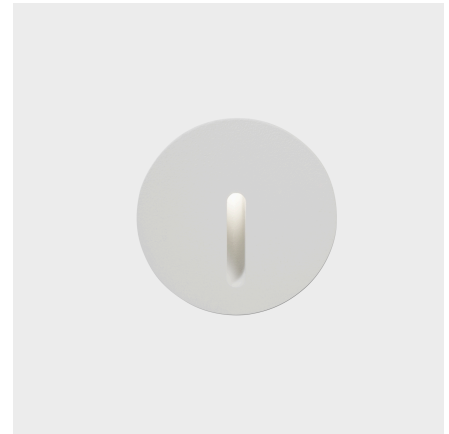

Bat Round Lineal

Empotrable de pared IP66 Bat Round Lineal LED 2.2 Blanco cálido - 2700K Blanco 10lm

Características técnicas

- Potencia total luminaria: 2.2W
- Lúmenes reales: 10
- Lm / W reales: 5
- Temperatura de color correlacionada (CCT): Blanco cálido - 2700K
- Ángulo Ópticas / Reflector: FLOOD 50°
- UGR: <=16
- Material de la estructura: Aluminio
- Acabado estructura: Blanco
- Material del difusor: Cristal
- Acabado difusor: Transparente
- Equipo necesario no incluido
- Voltaje / Frecuencia: 3V/max.700mA
- Vida útil: 50,000h L80B20
- Garantía: 5 años
- Resistencia ambientes marinos: Sí
- Luminaria fácilmente reciclable

Características luminotécnicas

- CRI: 90
- MacAdam steps: 3
- Riesgo fotobiológico: RG1

Portalámparas	Cantidad	Potencia fuente de luz (W)
LED	1	2.2W

La imagen puede no coincidir con la referencia, LedsC4 se reserva el derecho de modificación de alguno de los componentes que componen el producto. Los datos relativos al flujo, la potencia y la temperatura de color pueden estar sujetos a cambios del fabricante.

Bat Round Lineal

Empotrable de pared IP66 Bat Round Lineal LED 2.2 Blanco cálido - 2700K Blanco 10lm

Logística

x 50

Peso neto (Kg): 0.1

Peso embalado (Kg): 0.17

Embalaje: 116mm x 80mm x 78mm

La imagen puede no coincidir con la referencia, LedsC4 se reserva el derecho de modificación de alguno de los componentes que componen el producto. Los datos relativos al flujo, la potencia y la temperatura de color pueden estar sujetos a cambios del fabricante.