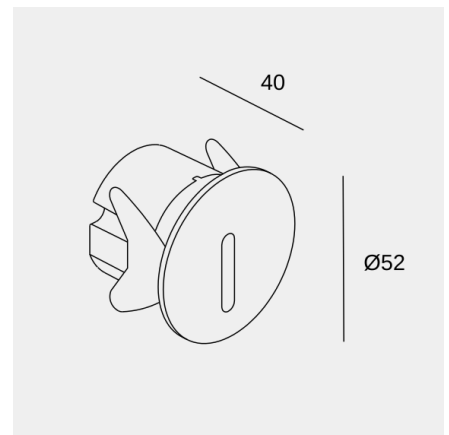

Bat Round Lineal

Empotrable de pared IP66 Bat Round Lineal LED 2.2 Blanco cálido - 2700K Blanco 10lm

Características técnicas

- Potencia total luminaria: 2.2W
- Lúmenes reales: 10
- Lm / W reales: 5
- Temperatura de color correlacionada (CCT): Blanco cálido - 2700K
- Ángulo Ópticas / Reflector: FLOOD 50°
- UGR: <=16
- Material de la estructura: Aluminio
- Acabado estructura: Blanco
- Material del difusor: Cristal
- Acabado difusor: Transparente
- Equipo necesario no incluido
- Voltaje / Frecuencia: 3V/max.700mA
- Vida útil: 50,000h L80B20
- Garantía: 5 años
- Resistencia ambientes marinos: Sí
- Luminaria fácilmente reciclable

Características luminotécnicas

- CRI: 90
- MacAdam steps: 3
- Riesgo fotobiológico: RG1

Portalámparas	Cantidad	Potencia fuente de luz (W)
LED	1	2.2W

La imagen puede no coincidir con la referencia, LedsC4 se reserva el derecho de modificación de alguno de los componentes que componen el producto. Los datos relativos al flujo, la potencia y la temperatura de color pueden estar sujetos a cambios del fabricante.

Bat Round Lineal

Empotrable de pared IP66 Bat Round Lineal LED 2.2 Blanco cálido - 2700K Blanco 10lm

Logística

x 50

Peso neto (Kg): 0.1

Peso embalado (Kg): 0.17

Embalaje: 116mm x 80mm x 78mm

La imagen puede no coincidir con la referencia, LedsC4 se reserva el derecho de modificación de alguno de los componentes que componen el producto. Los datos relativos al flujo, la potencia y la temperatura de color pueden estar sujetos a cambios del fabricante.