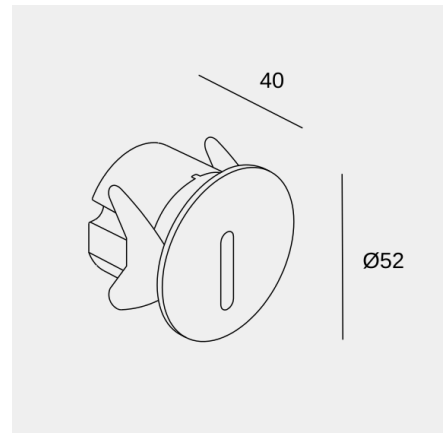

Bat Round Lineal

Empotrable de pared IP66 Bat Round Lineal LED 2.2 Blanco cálido - 3000K Gris urbano 10lm

Características técnicas

- Potencia total luminaria: 2.2W
- Lúmenes reales: 10
- Lm / W reales: 5
- Temperatura de color correlacionada (CCT): Blanco cálido - 3000K
- Ángulo Ópticas / Reflector: FLOOD 50°
- UGR: <=16
- Material de la estructura: Aluminio
- Acabado estructura: Gris urbano
- Material del difusor: Cristal
- Acabado difusor: Transparente
- Equipo necesario no incluido
- Voltaje / Frecuencia: 3V/max.700mA
- Vida útil: 50,000h L80B20
- Garantía: 5 años
- Resistencia ambientes marinos: Sí
- Luminaria fácilmente reciclable

Características luminotécnicas

- CRI: 90
- MacAdam steps: 3
- Riesgo fotobiológico: RG1

| Portalámparas | Cantidad | Potencia fuente de luz (W) |
|---------------|----------|----------------------------|
| LED | 1 | 2.2W |

Bat Round Lineal

Empotrable de pared IP66 Bat Round Lineal LED 2.2 Blanco cálido - 3000K Gris urbano 10lm

Logística

x 50

Peso neto (Kg): 0.1

Peso embalado (Kg): 0.17

Embalaje: 116mm x 80mm x 78mm

La imagen puede no coincidir con la referencia, LedsC4 se reserva el derecho de modificación de alguno de los componentes que componen el producto. Los datos relativos al flujo, la potencia y la temperatura de color pueden estar sujetos a cambios del fabricante.