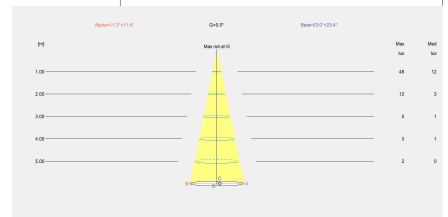

Bat Round Lineal

Empotrable de pared IP66 Bat Round Lineal LED 2.2 Blanco cálido - 3000K Gris urbano 10lm

Características técnicas

- Potencia total luminaria: 2.2W
- Lúmenes reales: 10
- Lm / W reales: 5
- Temperatura de color correlacionada (CCT): Blanco cálido - 3000K
- Ángulo Ópticas / Reflector: FLOOD 50°
- UGR: <=16
- Material de la estructura: Aluminio
- Acabado estructura: Gris urbano
- Material del difusor: Cristal
- Acabado difusor: Transparente
- Equipo necesario no incluido
- Voltaje / Frecuencia: 3V/max.700mA
- Vida útil: 50,000h L80B20
- Garantía: 5 años
- Resistencia ambientes marinos: Sí
- Luminaria fácilmente reciclable

Características luminotécnicas

- CRI: 90
- MacAdam steps: 3
- Riesgo fotobiológico: RG1

| Portalámparas | Cantidad | Potencia fuente de luz (W) |
|---------------|----------|----------------------------|
| LED | 1 | 2.2W |

Bat Round Lineal

Empotrable de pared IP66 Bat Round Lineal LED 2.2 Blanco cálido - 3000K Gris urbano 10lm

Logística

x 50

Peso neto (Kg): 0.1

Peso embalado (Kg): 0.17

Embalaje: 116mm x 80mm x 78mm

La imagen puede no coincidir con la referencia, LedsC4 se reserva el derecho de modificación de alguno de los componentes que componen el producto. Los datos relativos al flujo, la potencia y la temperatura de color pueden estar sujetos a cambios del fabricante.