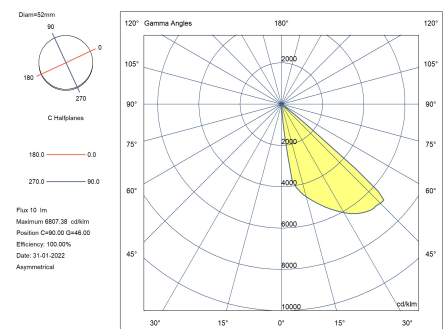

Bat Round Lineal

Empotrable de pared IP66 Bat Round Lineal LED 2.2 Blanco cálido - 3000K Gris urbano 10lm

Características técnicas

- Potencia total luminaria: 2.2W
- Lúmenes reales: 10
- Lm / W reales: 5
- Temperatura de color correlacionada (CCT): Blanco cálido - 3000K
- Ángulo Ópticas / Reflector: FLOOD 50°
- UGR: <=16
- Material de la estructura: Aluminio
- Acabado estructura: Gris urbano
- Material del difusor: Cristal
- Acabado difusor: Transparente
- Equipo necesario no incluido
- Voltaje / Frecuencia: 3V/max.700mA
- Vida útil: 50,000h L80B20
- Garantía: 5 años
- Resistencia ambientes marinos: Sí
- Luminaria fácilmente reciclable

Características luminotécnicas

- CRI: 90
- MacAdam steps: 3
- Riesgo fotobiológico: RG1

| Portalámparas | Cantidad | Potencia fuente de luz (W) |
|---------------|----------|----------------------------|
| LED | 1 | 2.2W |