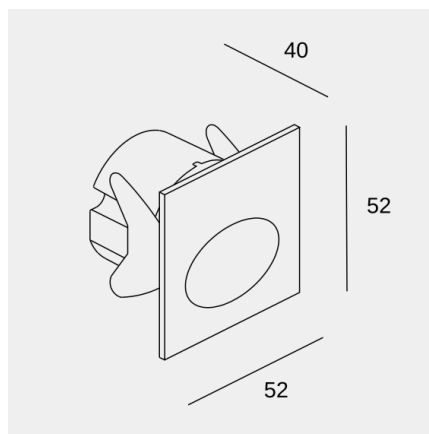

Bat Square Oval

Empotrable de pared IP66 Bat Square Oval LED 2.2 Blanco cálido - 3000K Gris urbano 77lm

Características técnicas

- Potencia total luminaria: 2.2W
- Lúmenes reales: 77
- Lm / W reales: 35
- Temperatura de color correlacionada (CCT): Blanco cálido - 3000K
- Ángulo Ópticas / Reflector: FLOOD 60°
- Material de la estructura: Aluminio
- Acabado estructura: Gris urbano
- Material del difusor: Cristal
- Acabado difusor: Transparente
- Equipo necesario no incluido
- Voltaje / Frecuencia: 3V/max.700mA
- Vida útil: 50,000h L80B20
- Garantía: 5 años
- Resistencia ambientes marinos: Sí
- Luminaria fácilmente reciclable

Características luminotécnicas

- CRI: 90
- MacAdam steps: 3
- Riesgo fotobiológico: RG1

Portalámparas	Cantidad	Potencia fuente de luz (W)
LED	1	2.2W

La imagen puede no coincidir con la referencia, LedsC4 se reserva el derecho de modificación de alguno de los componentes que componen el producto. Los datos relativos al flujo, la potencia y la temperatura de color pueden estar sujetos a cambios del fabricante.

Bat Square Oval

Empotrable de pared IP66 Bat Square Oval LED 2.2 Blanco cálido - 3000K Gris urbano 77lm

Logística

x 50

Peso neto (Kg): 0.11

Peso embalado (Kg): 0.18

Embalaje: 116mm x 80mm x 78mm

La imagen puede no coincidir con la referencia, LedsC4 se reserva el derecho de modificación de alguno de los componentes que componen el producto. Los datos relativos al flujo, la potencia y la temperatura de color pueden estar sujetos a cambios del fabricante.