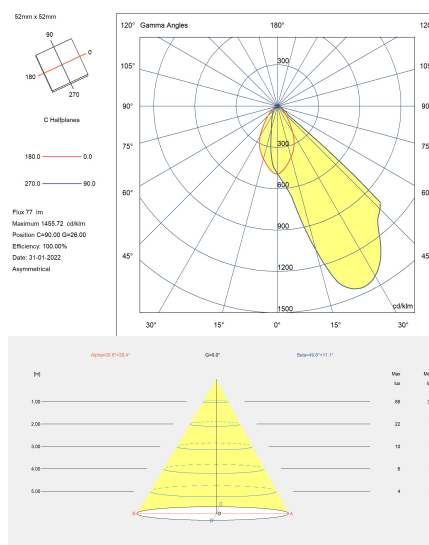

Bat Square Oval

Empotrable de pared IP66 Bat Square Oval LED 2.2 Blanco cálido - 3000K Gris urbano 77lm

Características técnicas

- Potencia total luminaria: 2.2W
- Lúmenes reales: 77
- Lm / W reales: 35
- Temperatura de color correlacionada (CCT): Blanco cálido - 3000K
- Ángulo Ópticas / Reflector: FLOOD 60°
- Material de la estructura: Aluminio
- Acabado estructura: Gris urbano
- Material del difusor: Cristal
- Acabado difusor: Transparente
- Equipo necesario no incluido
- Voltaje / Frecuencia: 3V/max.700mA
- Vida útil: 50,000h L80B20
- Garantía: 5 años
- Resistencia ambientes marinos: Sí
- Luminaria fácilmente reciclable

Características luminotécnicas

- CRI: 90
- MacAdam steps: 3
- Riesgo fotobiológico: RG1

Portalámparas	Cantidad	Potencia fuente de luz (W)
LED	1	2.2W

La imagen puede no coincidir con la referencia, LedsC4 se reserva el derecho de modificación de alguno de los componentes que componen el producto. Los datos relativos al flujo, la potencia y la temperatura de color pueden estar sujetos a cambios del fabricante.

Bat Square Oval

Empotrable de pared IP66 Bat Square Oval LED 2.2 Blanco cálido - 3000K Gris urbano 77lm

Logística

x 50

Peso neto (Kg): 0.11

Peso embalado (Kg): 0.18

Embalaje: 116mm x 80mm x 78mm

La imagen puede no coincidir con la referencia, LedsC4 se reserva el derecho de modificación de alguno de los componentes que componen el producto. Los datos relativos al flujo, la potencia y la temperatura de color pueden estar sujetos a cambios del fabricante.