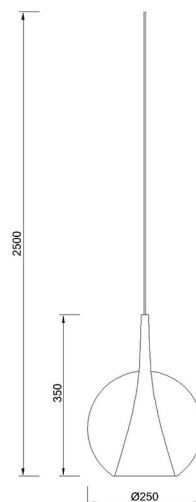

Colección: ELSA

Familia: ELSA

Referencia: 8241

Fecha: 15/11/2022

DATOS PRINCIPALES		TAMAÑOS	
Categoría:	Interior Decorativo	Altura (h):	35 cm
Tipología:	Lámparas de techo	Diámetro (Ø):	25 cm
Descripción:	Colgante de bola de cristal 2.5M-E27	Anchura (l):	
Acabado:	Cobre	Profundidad (w):	
Material:	Cristal / Cobre		
EAN:	8435153282416		
Color/Longitud cable:	Transparente/2.5m		

APLICACIONES			
Dimable:	NO	Tipo interruptor:	
Dimer incluido:	Valor no existente, consulte las opciones válidas.	Altura ajustable:	SI

PORTALÁMPARAS	
Bombilla:	1 * max. 20 W E27
Bombilla incluida:	NO

LOGÍSTICA

Nº bultos por artículo:	1	INDIV.
	Caja 1	Peso bruto: 1,78 kg
CBM caja ind:	0,040 m ³	Peso neto: 1,27 kg
Caja alto (h):	31.5 cm	
Caja ancho (l):	41 cm	
Caja profundo (w):	31 cm	

INSTALACIÓN

Clase protección:	I	Garantía:	3 años	Cargador:	
Input:	100-240V~ 50/60Hz	Etiqueta energética:		Bluetooth:	NO
		Protección agua:	IP20	Altavoz:	
		CRI:	>=		