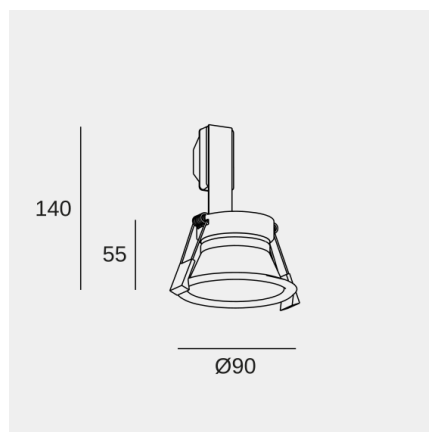

Dome Ø90

Josep Patsi

Downlight Dome ø90 8 17.5° Blanco IP23 902lm

Características técnicas

Potencia total luminaria: 8W

Ángulo Ópticas / Reflector: SPOT 18°

Material de la estructura: Acero

Acabado estructura: Blanco

Bombilla recomendada: GU10

Equipo necesario no incluido

Voltaje / Frecuencia: 100-240V/50-60Hz

Garantía: 5 años

Luminaria fácilmente reciclable

Características luminotécnicas

Portalámparas	Cantidad	Potencia fuente de luz (W)
GU10	1	Potencia máx. 8W

Fotometría realizada con una bombilla estándar

La imagen puede no coincidir con la referencia, LedsC4 se reserva el derecho de modificación de alguno de los componentes que componen el producto. Los datos relativos al flujo, la potencia y la temperatura de color pueden estar sujetos a cambios del fabricante.