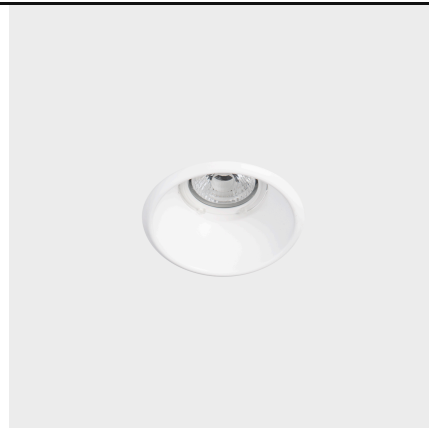

Dome Ø90

Josep Patsi

Downlight Dome ø90 8 17.5° Blanco IP23 902lm

Características técnicas

Potencia total luminaria: 8W

Ángulo Ópticas / Reflector: SPOT 18°

Material de la estructura: Acero

Acabado estructura: Blanco

Bombilla recomendada: GU10

Equipo necesario no incluido

Voltaje / Frecuencia: 100-240V/50-60Hz

Garantía: 5 años

Luminaria fácilmente reciclable

Características luminotécnicas

Portalámparas	Cantidad	Potencia fuente de luz (W)
GU10	1	Potencia máx. 8W

Fotometría realizada con una bombilla estándar

La imagen puede no coincidir con la referencia, LedsC4 se reserva el derecho de modificación de alguno de los componentes que componen el producto. Los datos relativos al flujo, la potencia y la temperatura de color pueden estar sujetos a cambios del fabricante.