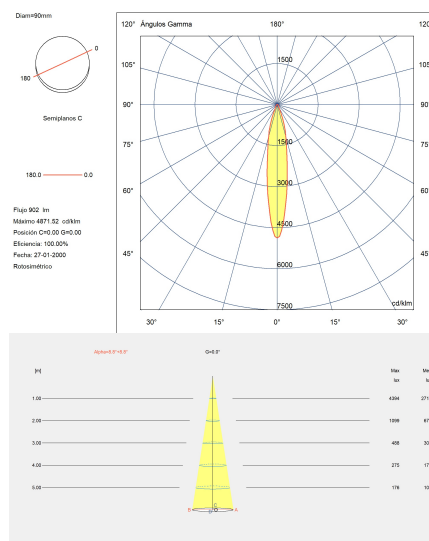

### Características técnicas

Potencia total luminaria: 8W

Ángulo Ópticas / Reflector: SPOT 18°

Material de la estructura: Acero

Acabado estructura: Blanco

Bombilla recomendada: GU10

Equipo necesario no incluido

### Características luminotécnicas

Portalámparas	Cantidad	Potencia fuente de luz (W)
GU10	1	Potencia máx. 8W

Fotometría realizada con una bombilla estándar

La imagen puede no coincidir con la referencia, LedsC4 se reserva el derecho de modificación de alguno de los componentes que componen el producto. Los datos relativos al flujo, la potencia y la temperatura de color pueden estar sujetos a cambios del fabricante.