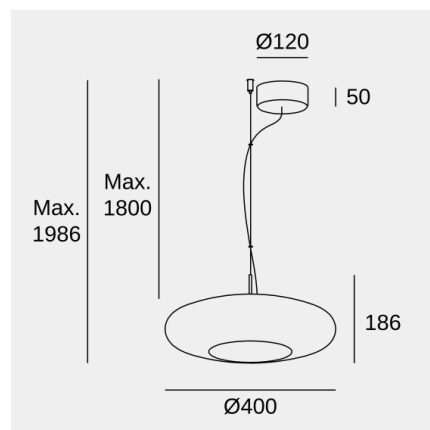

Plat Surface

Nahtrang Design

Colgante Plat Surface LED 13W Switch 2700K/3000K/4000K Verde 805lm Light for Life

Características técnicas

Potencia total luminaria: 13W

Lúmenes reales: 805 (3000K)

Lm / W reales: 62

Temperatura de color correlacionada (CCT): SW
2700-3000-4000K

Ángulo Ópticas / Reflector: FLOOD 89°

UGR: ≤ 16

Material de la estructura: Acero

Acabado estructura: Negro

Material del difusor: Cristal

Acabado difusor: Verde

CRI: 90

MacAdam steps: 3

Riesgo fotobiológico: RGO

UGR		Portalámparas	Cantidad	Potencia fuente de luz (W)
S=0.250				
Techo / Cavidad	0.7	LED	1	10.5W
Paredes	0.5			
Plano De Trabajo	0.2			
Dimensiones de la habitación	X=4H, Y=8H			
UGR Transversal	15.1			
UGR Longitudinal	15.1			