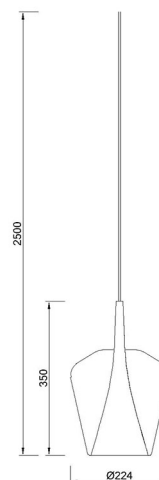

Colección: ELSA

Familia: ELSA

Referencia: 8247

Fecha: 15/11/2022

DATOS PRINCIPALES		TAMAÑOS	
Categoría:	Interior Decorativo	Altura (h):	35 cm
Tipología:	Lámparas de techo	Diámetro (ø):	22.5 cm
Descripción:	Colgante de campana de cristal 2.5M-E27	Anchura (l):	
Acabado:	Cromo	Profundidad (w):	
Material:	Cristal / Cromo		
EAN:	8435153282478		
Color/Longitud cable:	Transparente/2.5m		

APLICACIONES			
Dimable:	NO	Tipo interruptor:	
Dimer incluido:	Valor no existente, consulte las opciones válidas.	Altura ajustable:	SI

PORTALÁMPARAS	
Bombilla:	1 * max. 20 W E27
Bombilla incluida:	NO

LOGÍSTICA

Nº bultos por artículo:	1	INDIV.
	Caja 1	Peso bruto: 1,78 kg
CBM caja ind:	0,040 m ³	Peso neto: 1,27 kg
Caja alto (h):	31.5 cm	
Caja ancho (l):	41 cm	
Caja profundo (w):	31 cm	

INSTALACIÓN

Clase protección:	I	Garantía:	3 años	Cargador:	
Input:	100-240V~ 50/60Hz	Etiqueta energética:		Bluetooth:	NO
		Protección agua:	IP20	Altavoz:	
		CRI:	>=		