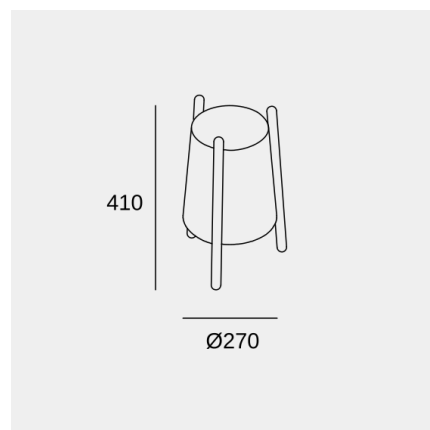

Woody

Gemma Bernal

Sobremesa Woody E27 15 Blanco

Características técnicas

Potencia total luminaria: 15W

Material de la estructura: Madera

Acabado estructura: Blanco

Material del difusor: Textil

Acabado difusor: Beige

Bombilla recomendada: E27

Voltaje / Frecuencia: 100-240V/50-60Hz

Garantía: 5 años

Características luminotécnicas

Portalámparas	Cantidad	Potencia fuente de luz (W)
E27	1	Potencia máx. 15W

La imagen puede no coincidir con la referencia, LedsC4 se reserva el derecho de modificación de alguno de los componentes que componen el producto. Los datos relativos al flujo, la potencia y la temperatura de color pueden estar sujetos a cambios del fabricante.