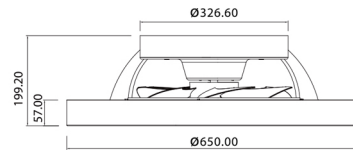

Colección: VENTILACION
Familia: TIBET

Referencia: 7123
Fecha: 16/11/2019

DATOS PRINCIPALES		TAMAÑOS	
Categoría:	Ventilación	Altura (h):	20 cm
Tipología:	Ventilador de Techo	Diámetro (Ø):	65 cm
Descripción:	Plafón LED 70W Ventilador 35W	Anchura (l):	
Acabado:	Blanco	Profundidad (w):	
Material:	Difusor/Acrílico		
EAN:	8435153271236		

LOGÍSTICA

Nº bultos por artículo:	1	INDIV.
	Caja 1	Peso bruto: 8,70 kg
CBM caja ind:	0,130 m ³	Peso neto: 6,40 kg
Caja alto (h):	27 cm	
Caja ancho (l):	69.5 cm	
Caja profundo (w):	69.5 cm	

INSTALACIÓN

Clase protección:	I	Garantía:	5 años	Cargador:	
Input:	220-240V~ 50/60Hz	Etiqueta energética:		Bluetooth:	NO
Ángulo luz:	120°	Protección agua:	IP20	Altavoz:	
		CRI:	>= 80		