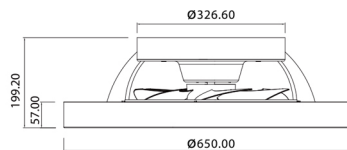

Colección: VENTILACION

Familia: TIBET

Referencia: 7127

Fecha: 08/06/2022

DATOS PRINCIPALES		TAMAÑOS	
Categoría:	Ventilación	Altura (h):	20 cm
Tipología:	Ventilador de Techo	Diámetro (ø):	65 cm
Descripción:	Plafón LED 70W Ventilador 35W	Anchura (l):	
Acabado:	Negra/Madera	Profundidad (w):	
Material:	Difusor/Acrílico		
EAN:	8435153271274		

LOGÍSTICA

Nº bultos por artículo:	1	INDIV.
	Caja 1	Peso bruto: 8,70 kg
CBM caja ind:	0,130 m ³	Peso neto: 6,40 kg
Caja alto (h):	27 cm	
Caja ancho (l):	69.5 cm	
Caja profundo (w):	69.5 cm	

INSTALACIÓN

Clase protección:	I	Garantía:	5 años	Cargador:	
Input:	220-240V~ 50/60Hz	Etiqueta energética:		Bluetooth:	NO
Ángulo luz:	120°	Protección agua:	IP20	Altavoz:	
		CRI:	>= 80		