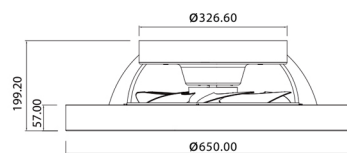

**Colección:** VENTILACION

**Familia:** TIBET

**Referencia:** 7126

**Fecha:** 16/11/2019

DATOS PRINCIPALES		TAMAÑOS	
<b>Categoría:</b>	Ventilación	<b>Altura (h):</b>	20 cm
<b>Tipología:</b>	Ventilador de Techo	<b>Diámetro (ø):</b>	65 cm
<b>Descripción:</b>	Plafón LED 70W Ventilador 35W	<b>Anchura (l):</b>	
<b>Acabado:</b>	Madera/Blanco	<b>Profundidad (w):</b>	
<b>Material:</b>	Difusor/Acrílico		
<b>EAN:</b>	8435153271267		

**LOGÍSTICA**

<b>Nº bultos por artículo:</b>	1	<b>INDIV.</b>
	<b>Caja 1</b>	<b>Peso bruto:</b> 8,70 kg
<b>CBM caja ind:</b>	0,130 m <sup>3</sup>	<b>Peso neto:</b> 6,40 kg
<b>Caja alto (h):</b>	27 cm	
<b>Caja ancho (l):</b>	69.5 cm	
<b>Caja profundo (w):</b>	69.5 cm	