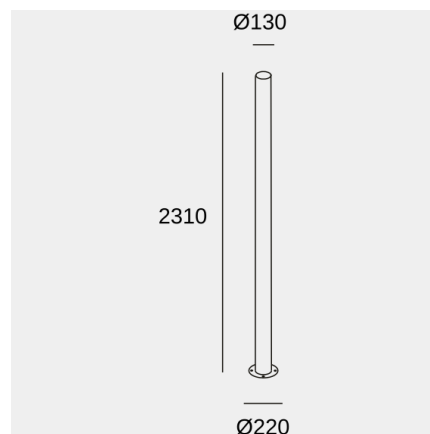

Lyon Outdoor Structure 2310mm

LedsC4 Team

Columna LYON de 2.310 mm de altura con acabado gris oscuro y cabezal no incluido

Características técnicas

Material de la estructura: Aluminio

Acabado estructura: Gris urbano

Material del difusor: Policarbonato

Acabado difusor: Transparente

Garantía: 5 años

Resistencia ambientes marinos: Sí

Características luminotécnicas

Portalámparas	Cantidad	Potencia fuente de luz (W)
-	1	-

La imagen puede no coincidir con la referencia, LedsC4 se reserva el derecho de modificación de alguno de los componentes que componen el producto. Los datos relativos al flujo, la potencia y la temperatura de color pueden estar sujetos a cambios del fabricante.

Lyon Outdoor Structure 2310mm

LedsC4 Team

Columna LYON de 2.310 mm de altura con acabado gris oscuro y cabezal no incluido

Logística

x 1

Peso neto (Kg): 5.45

Peso embalado (Kg): 7.08

Embalaje: 2335mm x 230mm x
240mm