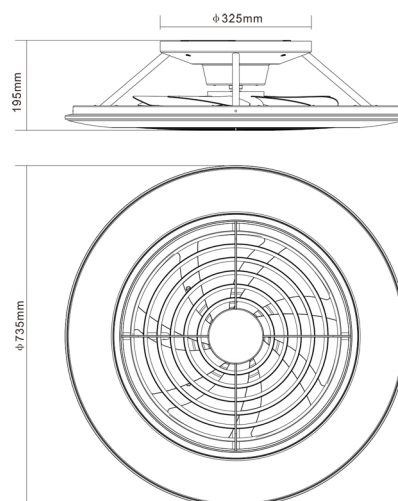

Colección: VENTILACION

Familia: ALISIO XL

Referencia: 7491

Fecha: 12/11/2020

DATOS PRINCIPALES		TAMAÑOS	
<b>Categoría:</b>	Ventilación	<b>Altura (h):</b>	19.5 cm
<b>Tipología:</b>	Ventilador de Techo	<b>Diámetro (ø):</b>	73.5 cm
<b>Descripción:</b>	Plafón LED 95W Ventilador 58W	<b>Anchura (l):</b>	
<b>Acabado:</b>	Plata	<b>Profundidad (w):</b>	
<b>Material:</b>	Difusor/Acrílico		
<b>EAN:</b>	8435153274916		

**LOGÍSTICA**

<b>Nº bultos por artículo:</b>	1	<b>INDIV.</b>
	<b>Caja 1</b>	<b>Peso bruto:</b> 8,47 kg
<b>CBM caja ind:</b>	0,146 m <sup>3</sup>	<b>Peso neto:</b> 5,81 kg
<b>Caja alto (h):</b>	24 cm	
<b>Caja ancho (l):</b>	78 cm	
<b>Caja profundo (w):</b>	78 cm	