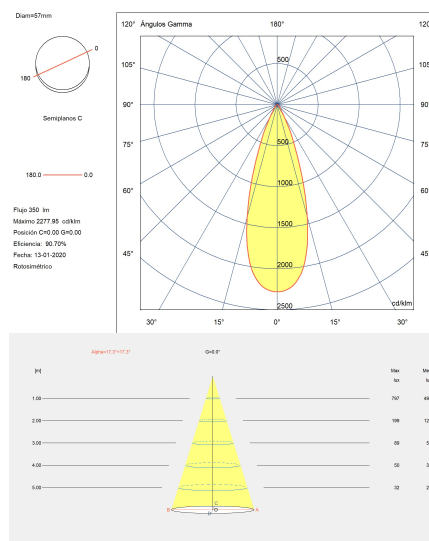

Simply

Josep Patsi

Sobremesa Simply GU10 8 Negro 317lm

Características técnicas

Potencia total luminaria: 8W

Ángulo Ópticas / Reflector: MEDIUM 35°

Material de la estructura: Aluminio, Acero

Acabado estructura: Negro

Fotometría realizada con una bombilla estándar

La imagen puede no coincidir con la referencia, LedsC4 se reserva el derecho de modificación de alguno de los componentes que componen el producto. Los datos relativos al flujo, la potencia y la temperatura de color pueden estar sujetos a cambios del fabricante.