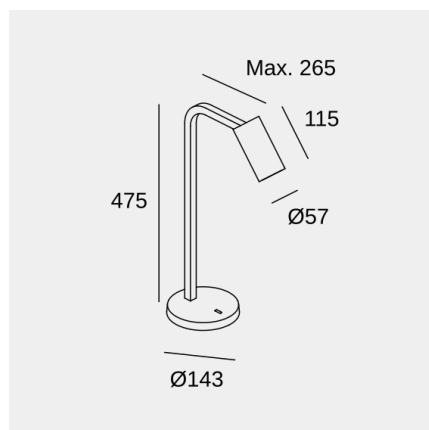

Simply

Josep Patsi

Sobremesa Simply GU10 8 Negro 317lm

Características técnicas

Potencia total luminaria: 8W

Ángulo Ópticas / Reflector: MEDIUM 35°

Material de la estructura: Aluminio, Acero

Acabado estructura: Negro

Fotometría realizada con una bombilla estándar

La imagen puede no coincidir con la referencia, LedsC4 se reserva el derecho de modificación de alguno de los componentes que componen el producto. Los datos relativos al flujo, la potencia y la temperatura de color pueden estar sujetos a cambios del fabricante.

Simply

Josep Patsi

Sobremesa Simply GU10 8 Negro 317lm

Logística

x 4

Peso neto (Kg): 2.4

Peso embalado (Kg): 3.42

Embalaje: 520mm x 280mm x 200mm