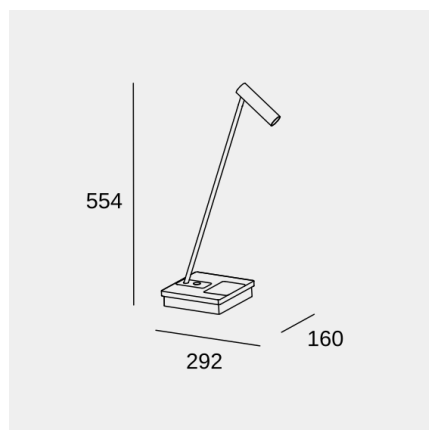

Ángulo Ópticas / Reflector: MEDIUM 37°

UGR: <=16

Material de la estructura: Aluminio

Acabado estructura: Negro

Marca Driver: HEP

Voltaje / Frecuencia: 100-240V/50-60Hz

Protocolo de regulación: ON-OFF

Power Factor: 0.50

UGR Longitudinal: 0.1

Portalámparas	Cantidad	Potencia fuente de luz (W)
LED	1	3.2W

La imagen puede no coincidir con la referencia, LedsC4 se reserva el derecho de modificación de alguno de los componentes que componen el producto. Los datos relativos al flujo, la potencia y la temperatura de color pueden estar sujetos a cambios del fabricante.

Elamp Wireless

Francesc Vilaró

Sobremesa Elamp Wireless LED 3.7 Blanco cálido - 2700K ON-OFF Negro 275lm

Logística

x 1

Peso neto (Kg): 2.06

Peso embalado (Kg): 4.14

Embalaje: 635mm x 220mm x 220mm