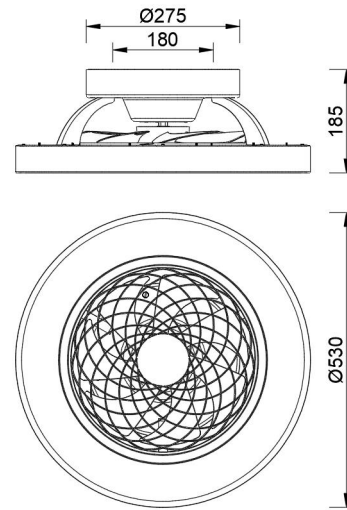

Colección: VENTILACION

Familia: TIBET MINI

Referencia: 7805

Fecha: 18/09/2021

DATOS PRINCIPALES		TAMAÑOS	
Categoría:	Ventilación	Altura (h):	18.5 cm
Tipología:	Ventilador de Techo	Diámetro (ø):	52.8 cm
Descripción:	Plafón LED 70W Ventilador 33W	Anchura (l):	
Acabado:	Negro	Profundidad (w):	
Material:	Difusor/Acrílico		
EAN:	8435153278051		

APLICACIONES			
Dimable:	SI	Tipo interruptor:	
Dimer Incluido:	images/shared/logos/dimer_remotecontrol_ir.png	Altura ajustable:	NO

LED		DRIVER	
Lumens:	3900 lm	Driver ref.:	
CCT:	2700K-5000K	Marca driver:	
Wattios LED:	70	Modelo driver:	
LED (horas):	25.000	Driver output:	144V/240mA/70W
Reemplazable:	NO	Certificado driver:	CE
Marca/Tipo LED:		Cod. Remoto:	R00131
On/Off:	10.000		

LOGÍSTICA

Nº bultos por artículo:	1	INDIV.
	Caja 1	Peso bruto: 6,85 kg
CBM caja ind:	0,080 m ³	Peso neto: 4,40 kg
Caja alto (h):	22.5 cm	
Caja ancho (l):	59.5 cm	
Caja profundo (w):	59.5 cm	

INSTALACIÓN