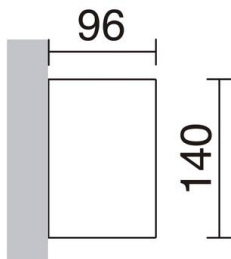

# UFO 335A-L98E2B-03

Aplique UFO IP54 LED SMD 2x3W 114lm CRI80 6000K 43° up-down Gris

Familia Ufo está fabricada de aluminio con IP54 y temperatura de color de 6000K, disponible en dos colores antracita y gris. Emite la luz en ambas direcciones. Es adecuada para iluminar las zonas de camino de exterior.

## DATOS GENERALES

Categoría	Superficie
Familia	Ufo
Acabado	[03] Gris
Ubicación	Exterior
Instalación	Pared
Material del cuerpo	Aluminio
Material del difusor	Cristal transparente
Clase ETIM	EC0028g2
EAN	8435256557978

## FUENTES Y HACES DE LUZ

Fuentes	LED SMD 2x 3W 2x 114lm 6000K CRI80
Eficiencia energética	A++ (6000K), A+ (6000K), A (6000K)
Haces	43° - Simétrica directa Simétrica indirecta

## DATOS TÉCNICOS

Dimensiones	Altura x Anchura x Longitud (mm): 140 x 64 x 96
IP	IP54
Clase eléctrica	Clase I
Frecuencia	50/60 Hz
Voltaje de entrada	110-240V AC V
Equipo auxiliar	Electrónico
Horas de vida	40.000 h
LED de duración L	80
LED de duración B	50
Peso	0,75 Kg
Salidas de cable	1
Categoría ECORAE I	LED-B
ECORAE I	0,5
Superficies inflamables	Sí