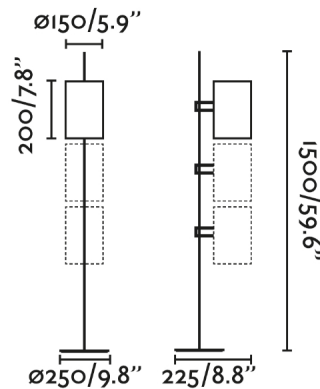

Lámpara de pie con pantalla de forma cilíndrica en acabado beige diseñada por Faro Lab . Un diseño singular para dar un toque moderno a cualquier espacio. Permite dirigir la luz más fijamente. Estructura en negro.

Características generales

Fijación	Suelo
Clase	II
IP	20
Voltaje	100V-240V
Hercios	50/60Hz
Metros de cable	3500mm
Tipo de interruptor	On/Off
Orientación horizontal	↻ 360
Potencia	15W

Material

Cuerpo/Estructura	Acero
Pantalla	Acero