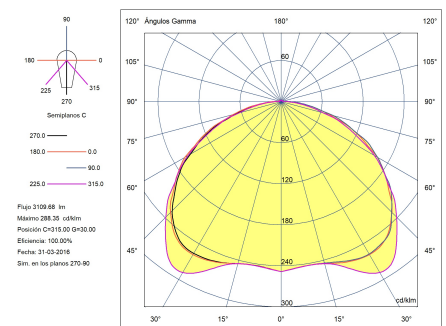

Proud Symmetrical Head

LedsC4 Team

Cabezal PROUD con led 4000K de 40W para iluminación simétrica

Características técnicas

- Potencia total luminaria: 44.9W
- Lúmenes reales: 3110
- Lm / W reales: 69
- Temperatura de color correlacionada (CCT): Blanco neutro - 4000K
- Ángulo Ópticas / Reflector: HORIZONTAL 131°
- Material de la estructura: Aluminio
- Acabado estructura: Gris urbano
- Material del difusor: Policarbonato
- Acabado difusor: Semitransparente
- Voltaje / Frecuencia: 100-240V/50-60Hz
- Protocolo de regulación: ON-OFF
- Power Factor: 0.90
- Vida útil: 50,000h L80B20
- Temperatura máx.: 50°C
- Garantía: 5 años
- Resistencia ambientes marinos: No

Características luminotécnicas

- CRI: 80
- MacAdam steps: 3
- Riesgo fotobiológico: RGO

UGR		Portalámparas	Cantidad	Potencia fuente de luz (W)
S=0.250				
Techo / Cavidad	0.7	LED	1	40W
Paredes	0.5			
Plano De Trabajo	0.2			
Dimensiones de la habitación	X=4H, Y=8H			
UGR Transversal	25.2			
UGR Longitudinal	25.4			

Proud Symmetrical Head

LedsC4 Team

Cabezal PROUD con led 4000K de 40W para iluminación simétrica

Logística

x 1

Peso neto (Kg): 5.94

Peso embalado (Kg): 7.45

Embalaje: 480mm x 480mm x 530mm

Proud Symmetrical Head

LedsC4 Team

Cabezal PROUD con led 4000K de 40W para iluminación simétrica

Accesorios opcionales

81-E000-Z5-Z5

Columna cónica de 3,5m en acabado Z5

Material de la estructura: Acero

Medidas: 300 x 3500 x 300