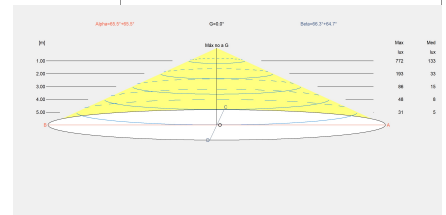

Proud Symmetrical Head

LedsC4 Team

Cabezal PROUD con led 4000K de 40W para iluminación simétrica

Características técnicas

- Potencia total luminaria: 44.9W
- Lúmenes reales: 3110
- Lm / W reales: 69
- Temperatura de color correlacionada (CCT): Blanco neutro - 4000K
- Ángulo Ópticas / Reflector: HORIZONTAL 131°
- Material de la estructura: Aluminio
- Acabado estructura: Gris urbano
- Material del difusor: Policarbonato
- Acabado difusor: Semitransparente
- Voltaje / Frecuencia: 100-240V/50-60Hz
- Protocolo de regulación: ON-OFF
- Power Factor: 0.90
- Vida útil: 50,000h L80B20
- Temperatura máx.: 50°C
- Garantía: 5 años
- Resistencia ambientes marinos: No

Características luminotécnicas

- CRI: 80
- MacAdam steps: 3
- Riesgo fotobiológico: RGO

UGR		Portalámparas	Cantidad	Potencia fuente de luz (W)
S=0.250				
Techo / Cavidad	0.7	LED	1	40W
Paredes	0.5			
Plano De Trabajo	0.2			
Dimensiones de la habitación	X=4H, Y=8H			
UGR Transversal	25.2			
UGR Longitudinal	25.4			

Proud Symmetrical Head

LedsC4 Team

Cabezal PROUD con led 4000K de 40W para iluminación simétrica

Logística

x 1

Peso neto (Kg): 5.94

Peso embalado (Kg): 7.45

Embalaje: 480mm x 480mm x 530mm

Proud Symmetrical Head

LedsC4 Team

Cabezal PROUD con led 4000K de 40W para iluminación simétrica

Accesorios opcionales

81-E000-Z5-Z5

Columna cónica de 3,5m en acabado Z5

Material de la estructura: Acero

Medidas: 300 x 3500 x 300