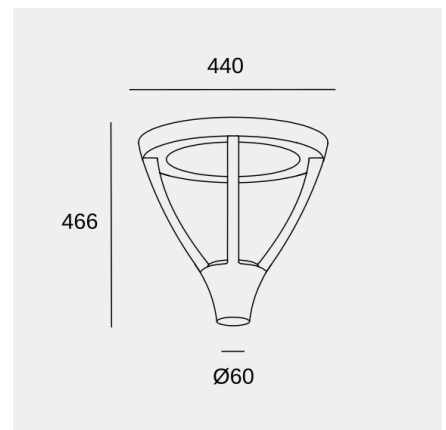

Proud Symmetrical Head

LedsC4 Team

Cabezal PROUD con led 4000K de 40W para iluminación simétrica

Características técnicas

- Potencia total luminaria: 44.9W
- Lúmenes reales: 3110
- Lm / W reales: 69
- Temperatura de color correlacionada (CCT): Blanco neutro - 4000K
- Ángulo Ópticas / Reflector: HORIZONTAL 131°
- Material de la estructura: Aluminio
- Acabado estructura: Gris urbano
- Material del difusor: Policarbonato
- Acabado difusor: Semitransparente
- Voltaje / Frecuencia: 100-240V/50-60Hz
- Protocolo de regulación: ON-OFF
- Power Factor: 0.90
- Vida útil: 50,000h L80B20
- Temperatura máx.: 50°C
- Garantía: 5 años
- Resistencia ambientes marinos: No

Características luminotécnicas

- CRI: 80
- MacAdam steps: 3
- Riesgo fotobiológico: RGO

UGR		Portalámparas	Cantidad	Potencia fuente de luz (W)
S=0.250				
Techo / Cavidad	0.7	LED	1	40W
Paredes	0.5			
Plano De Trabajo	0.2			
Dimensiones de la habitación	X=4H, Y=8H			
UGR Transversal	25.2			
UGR Longitudinal	25.4			

Proud Symmetrical Head

LedsC4 Team

Cabezal PROUD con led 4000K de 40W para iluminación simétrica

Logística

x 1

Peso neto (Kg): 5.94

Peso embalado (Kg): 7.45

Embalaje: 480mm x 480mm x 530mm

Proud Symmetrical Head

LedsC4 Team

Cabezal PROUD con led 4000K de 40W para iluminación simétrica

Accesorios opcionales

81-E000-Z5-Z5

Columna cónica de 3,5m en acabado Z5

Material de la estructura: Acero

Medidas: 300 x 3500 x 300