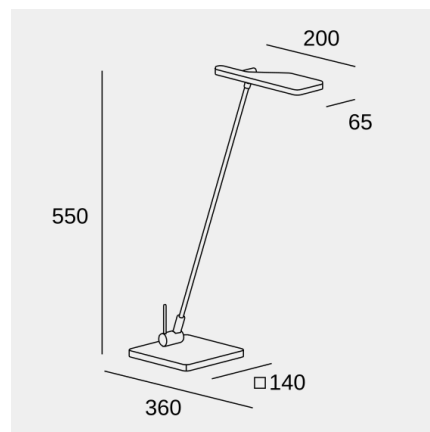

Elva

Sobremesa Elva LED 6.1 Blanco cálido - 3000K ON-OFF Cromo 301lm

Características técnicas

Potencia total luminaria: 6.1W

Lúmenes reales: 301

Lm / W reales: 49

Temperatura de color correlacionada (CCT): Blanco cálido - 3000K

Ángulo Ópticas / Reflector: FLOOD 96°

Material de la estructura: Aluminio, Acero

Acabado estructura: Cromo

Voltaje / Frecuencia: 100-240V/50-60Hz

Protocolo de regulación: ON-OFF

Power Factor: 0.80

Vida útil: 50,000h L80B20

Garantía: 5 años

Luminaria fácilmente reciclable

Características luminotécnicas

CRI: 90

MacAdam steps: 3

Riesgo fotobiológico: RG1

UGR Transversal: 23.2

UGR Longitudinal: 21.9

Portalámparas	Cantidad	Potencia fuente de luz (W)
LED	1	4.8W

La imagen puede no coincidir con la referencia, LedsC4 se reserva el derecho de modificación de alguno de los componentes que componen el producto. Los datos relativos al flujo, la potencia y la temperatura de color pueden estar sujetos a cambios del fabricante.