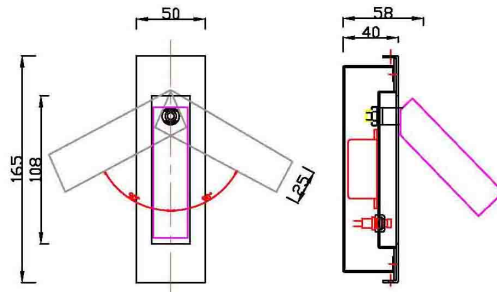

Colección: GOKOVA

Familia: GOKOVA

Referencia: 6821

Fecha: 24/06/2019

DATOS PRINCIPALES		TAMAÑOS	
Categoría:	TEK	Altura (h):	9.5 cm
Tipología:	Aplicques de Pared	Diámetro (ø):	
Descripción:	Aplicque LED	Anchura (l):	16.5 cm
Acabado:	Negro Arena	Profundidad (w):	5 cm
Material:	Hierro+Aluminio		
EAN:	8435153268212		

APLICACIONES			
Dimable:	NO	Tipo interruptor:	
Dimer Incluido:	Valor no existente, consulte las opciones válidas.	Altura ajustable:	NO

LED		DRIVER	
Lumens:	210 lm	Driver ref.:	
CCT:	3000K	Marca driver:	EAGLERISE

Nº bultos por artículo:	1	Master carton ctd:	30 uds.	INDIV.	MASTER
	Caja 1	Master carton CBM:	0,030 m ³	Peso bruto:	0,57 kg 17,20 kg
CBM caja ind:	0,001 m ³	Master carton:	25 * 37 * 32 cm	Peso neto:	0,50 kg 15,00 kg
Caja alto (h):	7.5 cm	Caja interior ctd:			
Caja ancho (l):	17.5 cm				
Caja profundo (w):	6 cm				